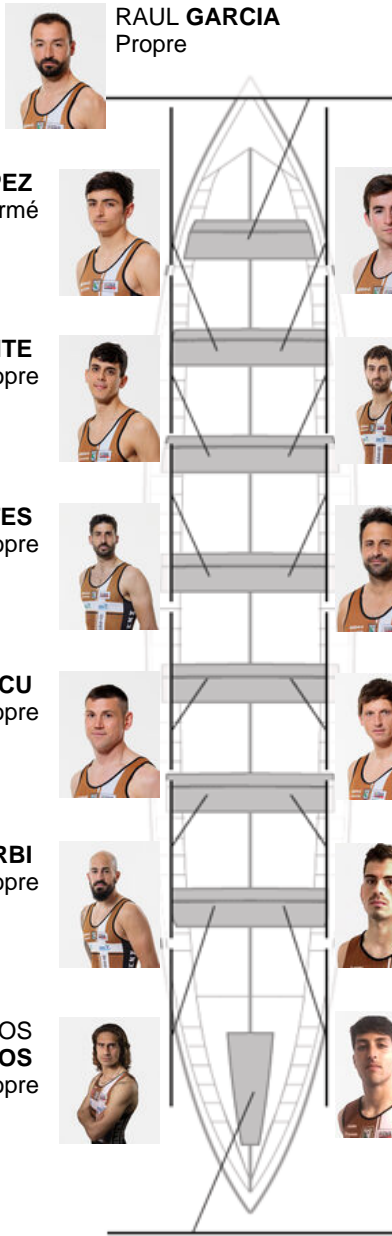

	Club	Temp	Dif	%	Points
2	ZIERBENA BAHIAS DE BIZKAIA	20:50,34	00:21.08	101.71%	11

Coach  
DANIEL  
PEREZ

Délegué  
JOSE LUIS  
HERRERIAS  
ELOSEGUI

Firma y sello

Supleánts

Retròur  
~~XXXXXXXXXX~~  
~~XXXXXXXXXX~~ RE  
Non propre

RAUL GARCIA  
Propre

PEIO LOPEZ  
Formé

IÑIGO IBAÑEZ  
Formé

ABEL VICENTE  
Non propre

URDAX ANTEPARA  
Non propre

ISMAEL MONTES  
Propre

FRANCISCO MONTES  
Propre

ALEXANDRU TACU  
Non propre