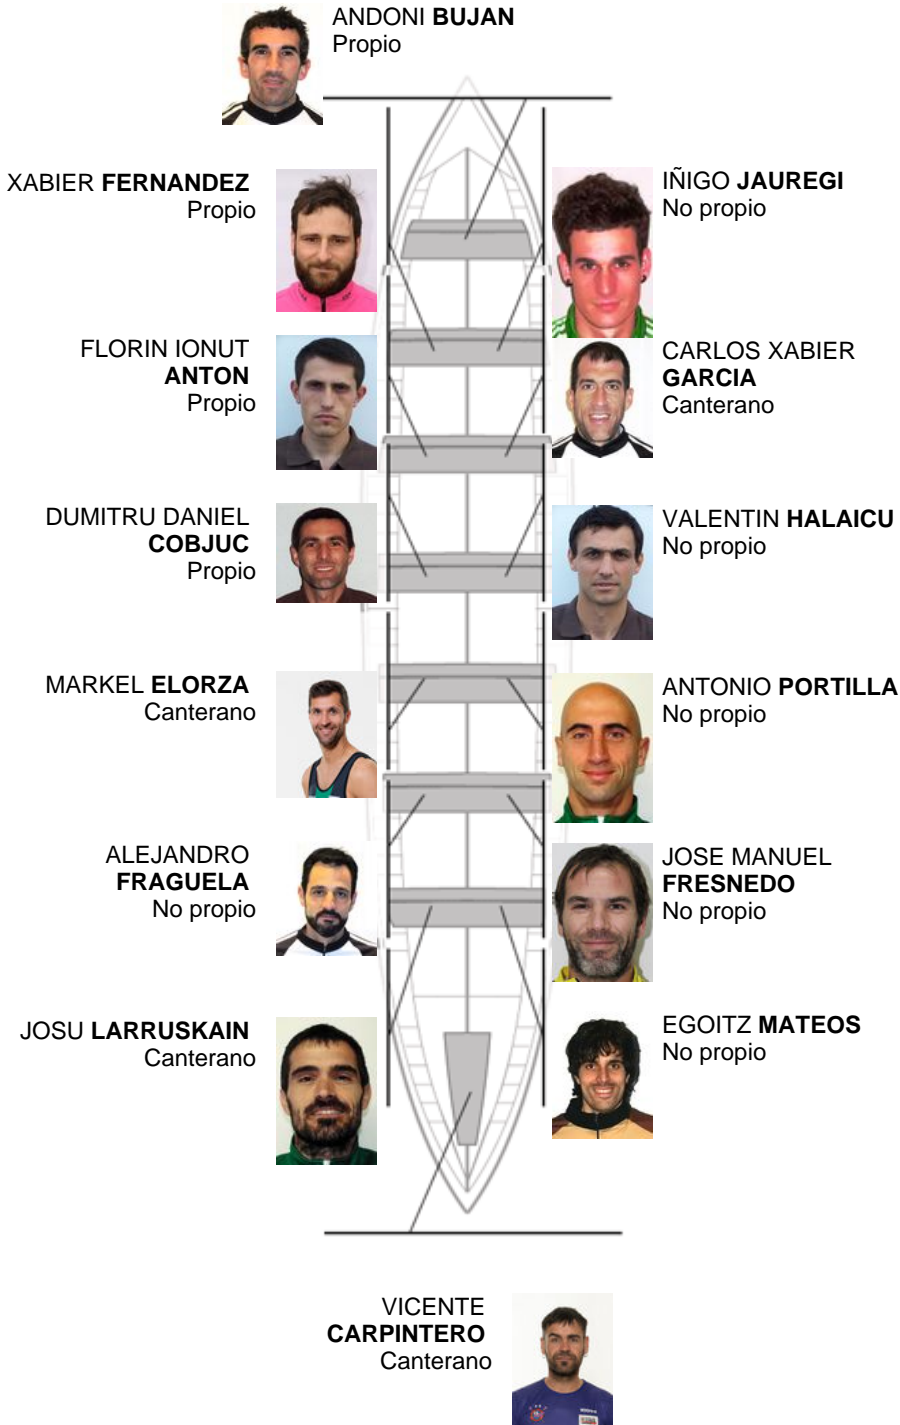

Club	Tempo	A favor	%	Puntos
11	ZIERBENA BAHIAS DE BIZKAIA	20:36,38	00:53.54	104.52%	2

Firma e sello

Suplentes

Canteirás:4
Propios: 4
Non propio: 6