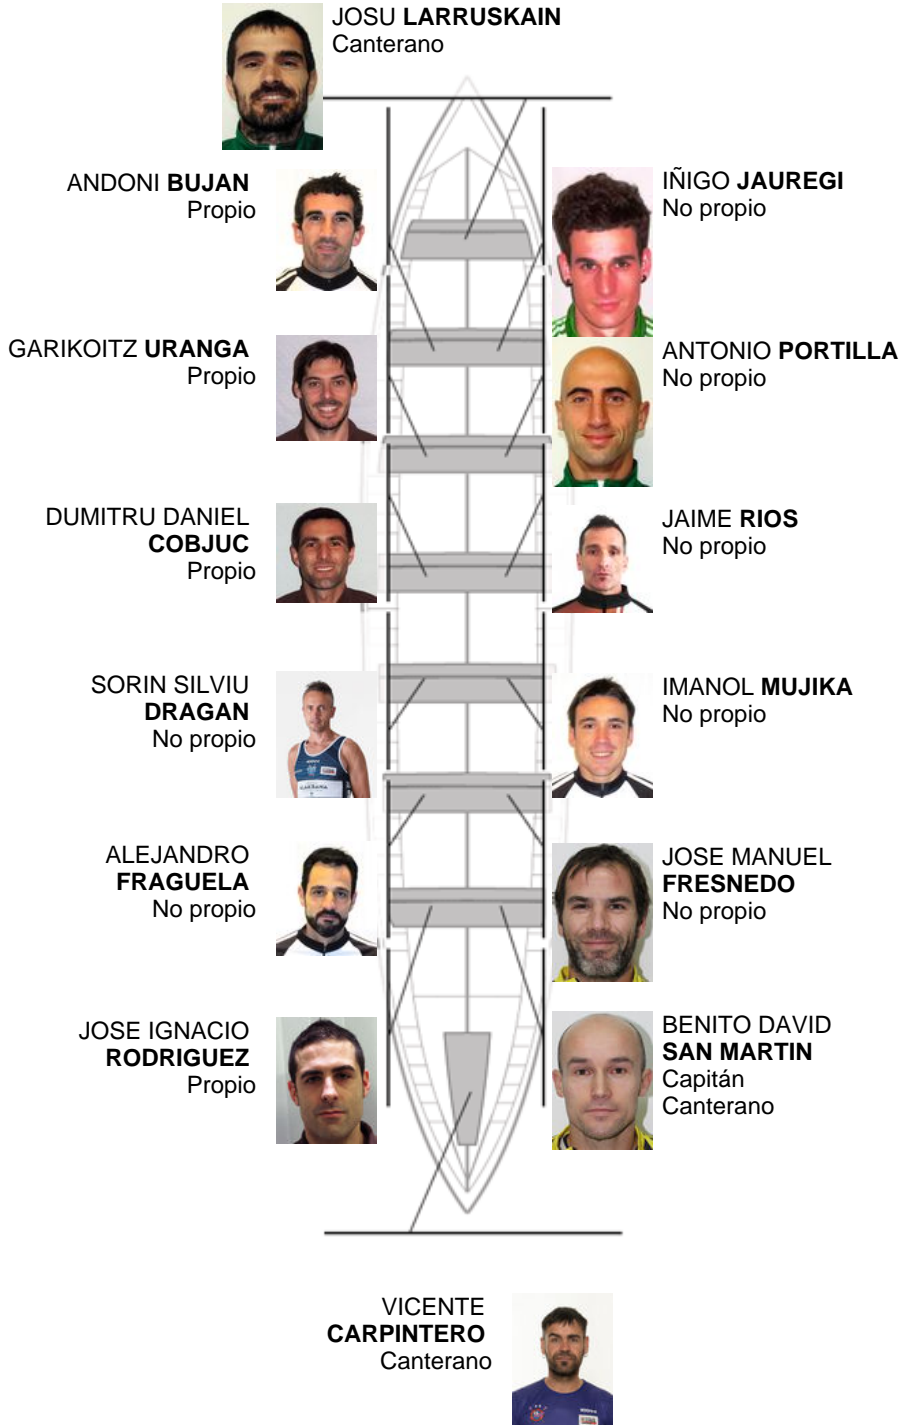

	Club	Tempo	A favor	%	Puntos
1	ZIERBENA BAHIAS DE BIZKAIA	20:59,32		100.00%	5

Adestrador
PATXI
FRANCES

Delegado
JOSE MANUEL
ORTIZ TAJADA

Firma e sello

Suplentes

Ramiro
~~RAMIRO~~ KENI
~~RAMIRO~~
GARCIA
Propio
Canterano