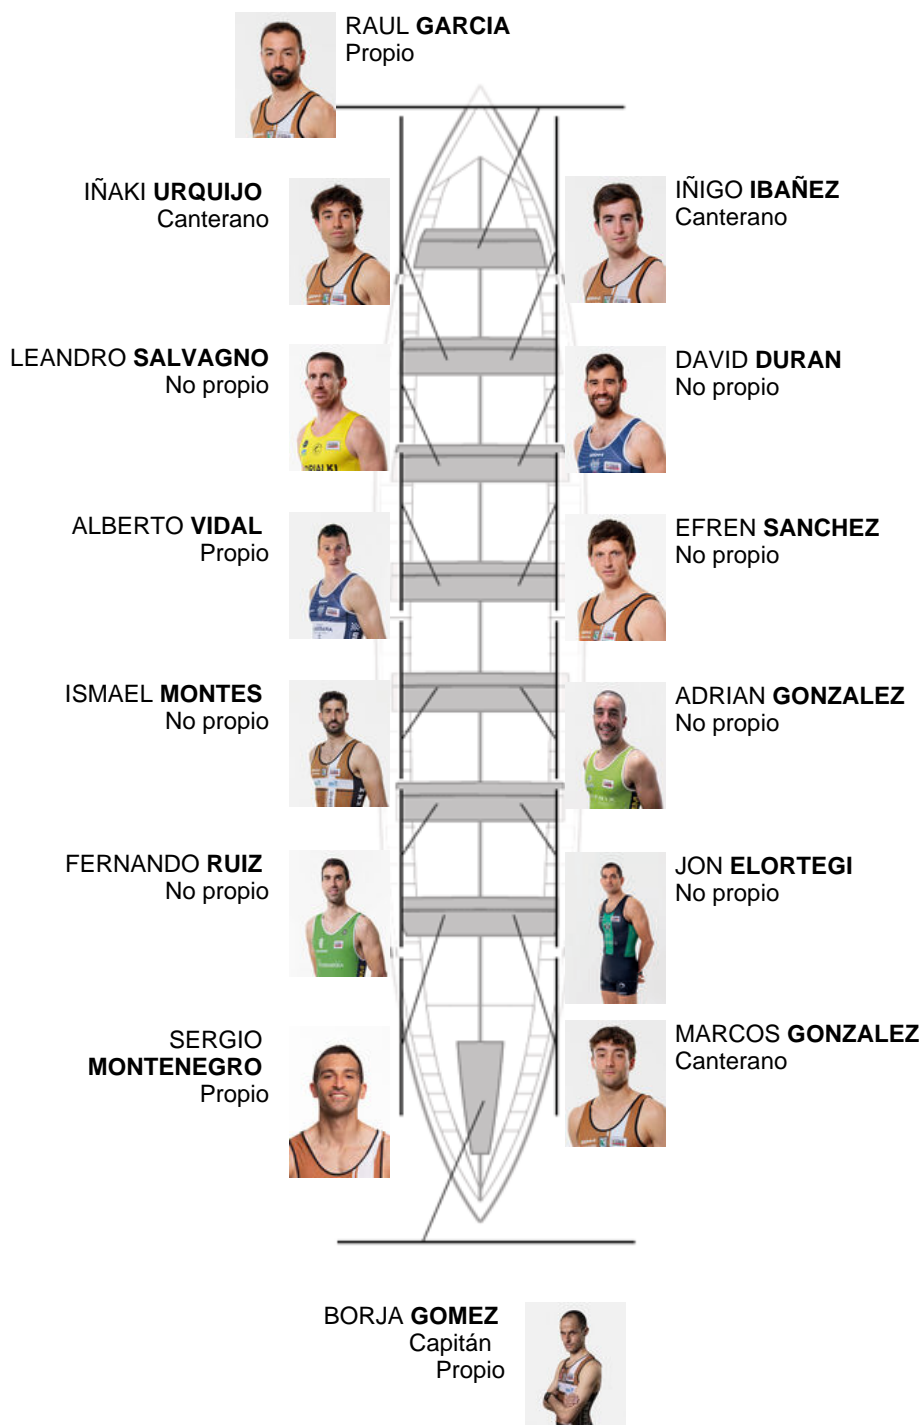

	Club	Tempo	A favor	%	Puntos
9	ZIERBENA BAHIAS DE BIZKAIA	21:20,26	00:47.26	103.83%	4

Adestrador
JON
ELORTEGI

Delegado
JOSE LUIS
HERRERIAS
ELOSEGUI

Firma e sello

Suplentes

Remeiro
~~ABANOSCO~~
~~MARZOSLOS~~

No propio

Canteiráns:3

Propios: 4

Non propio: 7