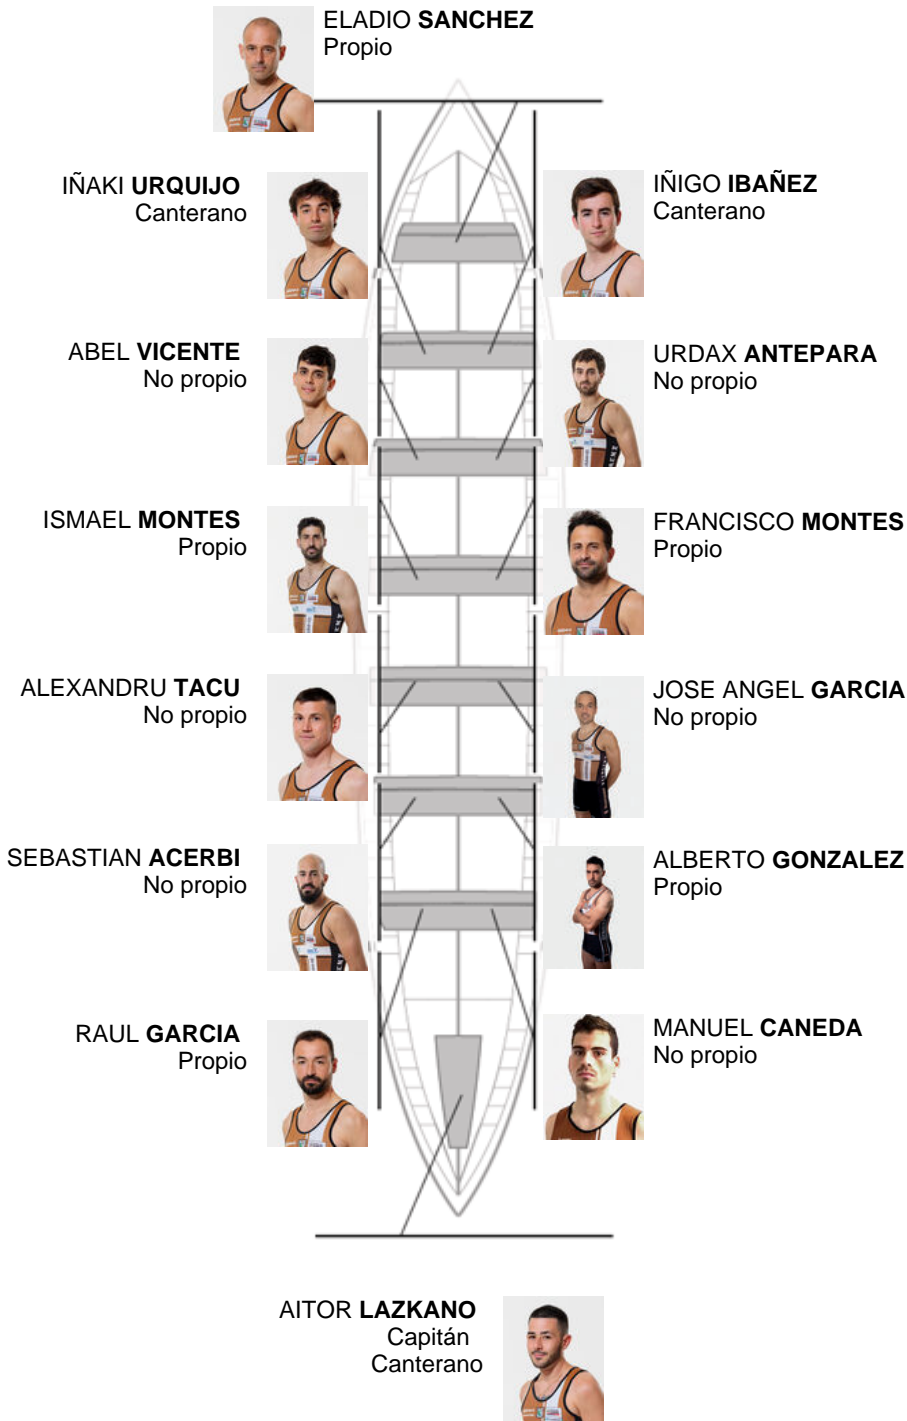

Club	Tempo	A favor	%	Puntos
2	ZIERBENA BAHIAS DE BIZKAIA	20:12,16	00:01.74	100.14%	11

Firma e sello

Suplentes

Canteirás:3
Propios: 5
Non propio: 6