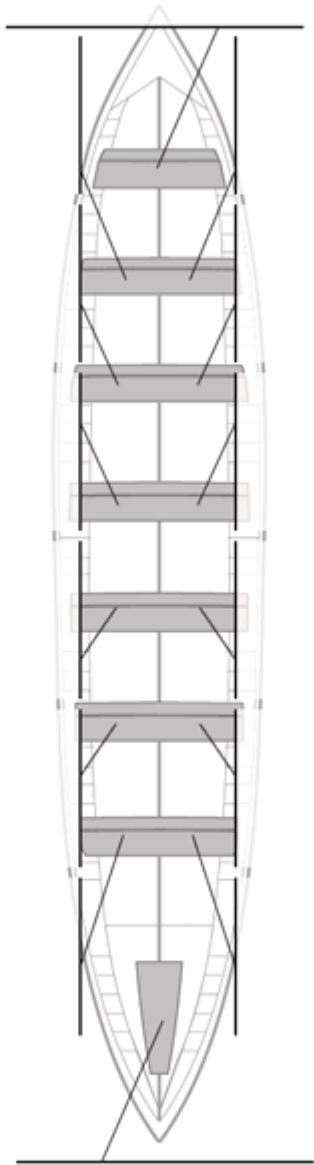

	Club	Tiempo	A favor	%	Puntos
4	SDR PEDREÑA	20:09,99	00:27,73	102.35%	9

Image not found or type unknown

Entrenador

Image not found or type unknown

Delegado

Firma y sello

Suplentes

Canteranos: