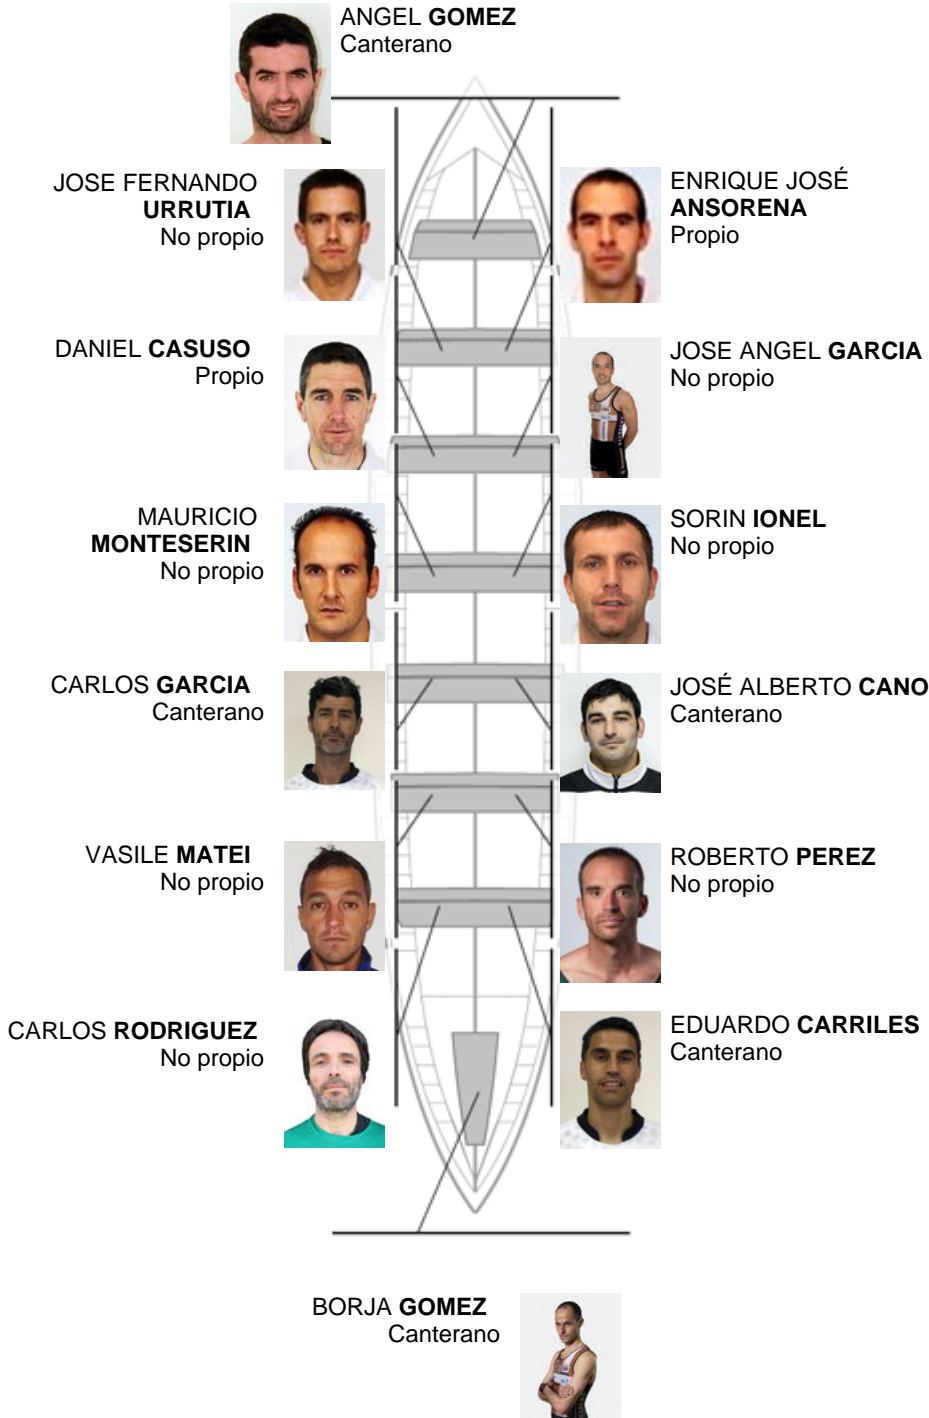

	Club	Tiempo	A favor	%	Puntos
8	SDR PEDREÑA	19:50,84	00:31.28	102.69%	5

Entrenador  
Angel  
**Gomez Bedia**

Delegado  
EZEQUIEL  
**GUEVARA**

Firma y sello

**Suplentes**

Remero  
**REMI**  
**REMI**  
Suplente