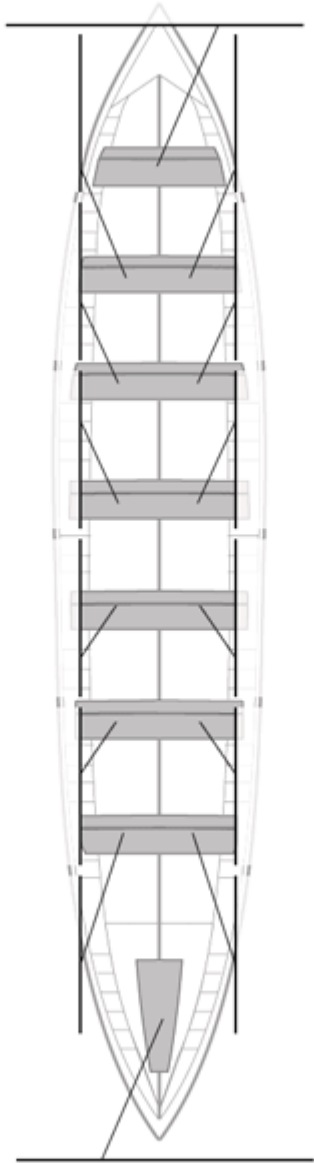

	Kluba	Denbora	Alde	%	Puntuak
4	SDR PEDREÑA	21:06,05	00:30,08	102.43%	9

Image not found or type unknown
Entrenatzailea

Image not found or type unknown

Ordezkaría

Firma y sello

Ordezkarriak

Harrobikoak:
Berezkoak:
Ez berezkoak: