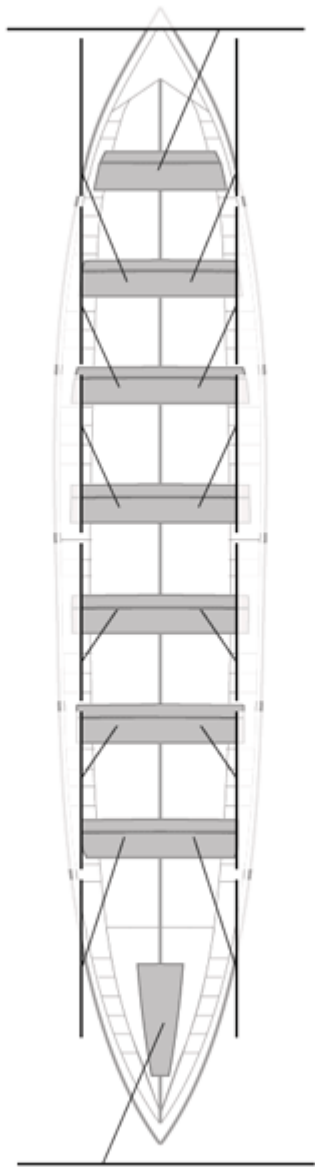

	Kluba	Denbora	Alde	%	Puntuak
3	SDR PEDREÑA	20:09,99	00:09,02	100.75%	10

Image not found or type unknown
Entrenatzailea

Image not found or type unknown
Ordezkarria

Firma y sello

Ordezkarriak

Harrobikoak:

Berezkoak: