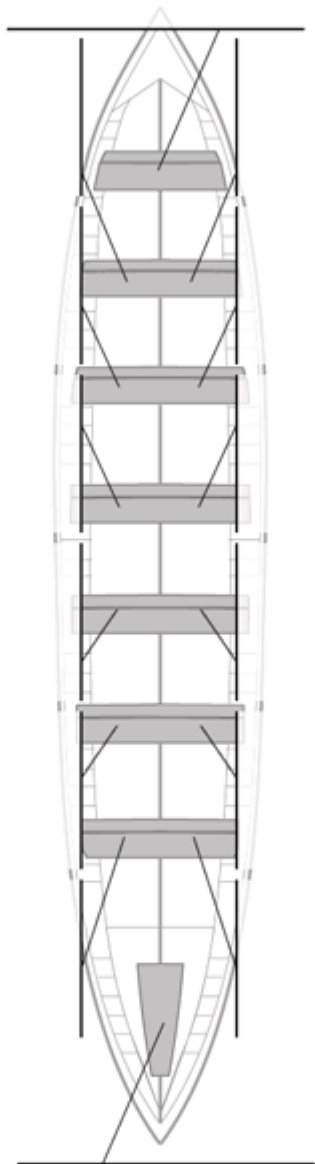

	Kluba	Denbora	Alde	%	Puntuak
8	SDR PEDREÑA	20:26,79	00:27,24	102.27%	5

Image not found or type unknown
Entrenatzailea

Image not found or type unknown
Ordezkarria

Firma y sello

Ordezkarriak

Harrobikoak:
Berezkoak:
Ez berezkoak: