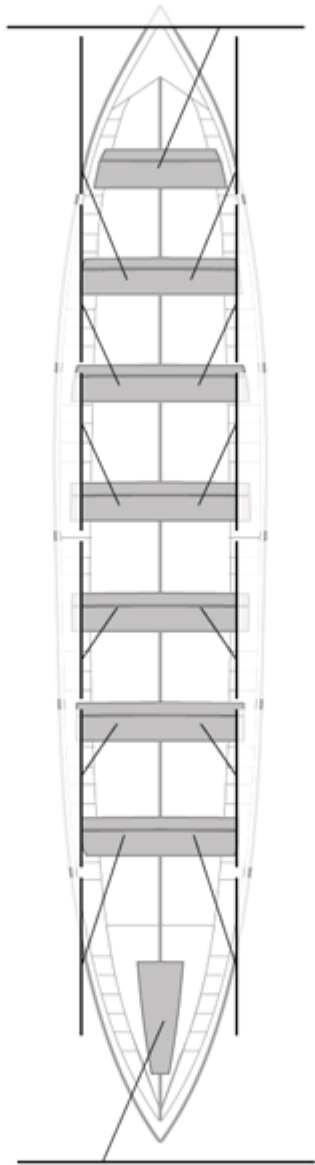

	Kluba	Denbora	Alde	%	Puntuak
3	SDR PEDREÑA	20:31,76	00:13,81	101.13%	10

Image not found or type unknown
Entrenatzailea

Image not found or type unknown
Ordezkarria

Firma y sello

Ordezkarriak

Harrobikoak:
Berezkoak:
Ez berezkoak: