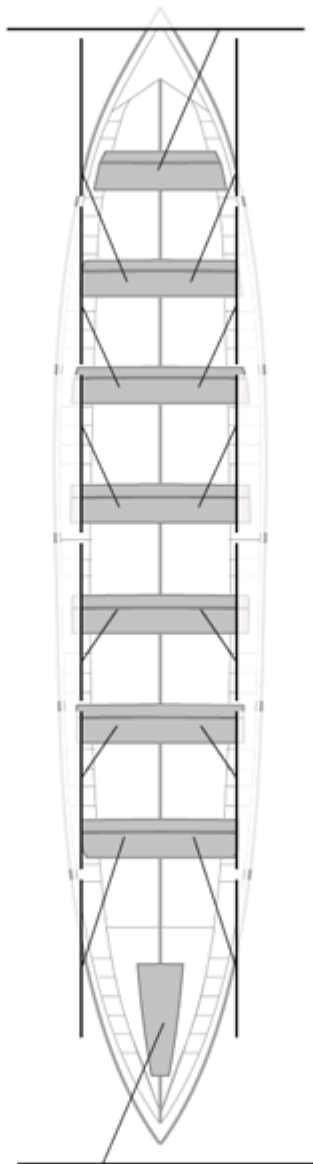

	Kluba	Denbora	Alde	%	Puntuak
7	SDR PEDREÑA	19:49,89	00:25,73	102.21%	6

Image not found or type unknown
Entrenatzailea

Image not found or type unknown
Ordezkaría

Firma y sello

Ordezkarriak

Harrobikoak:

Berezkoak: