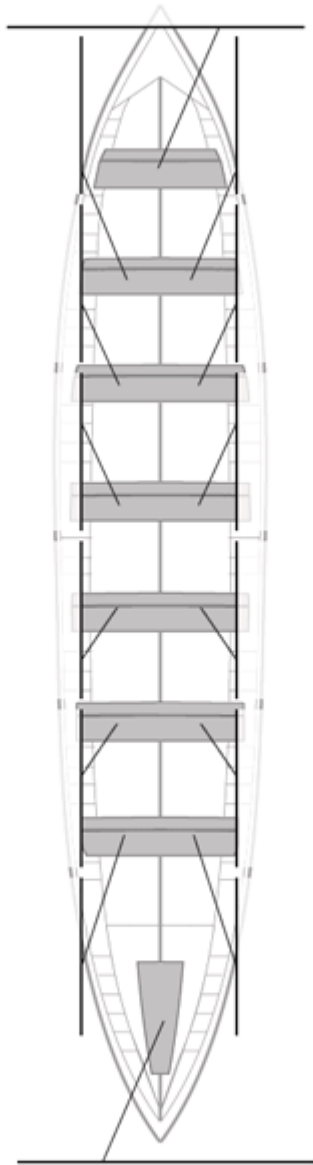

	Kluba	Denbora	Alde	%	Puntuak
5	SDR PEDREÑA	19:56,48	00:10,50	100.89%	8

Image not found or type unknown
Entrenatzailea

Image not found or type unknown
Ordezkaría

Firma y sello

Ordezkarriak

Harrobikoak:

Berezkoak: