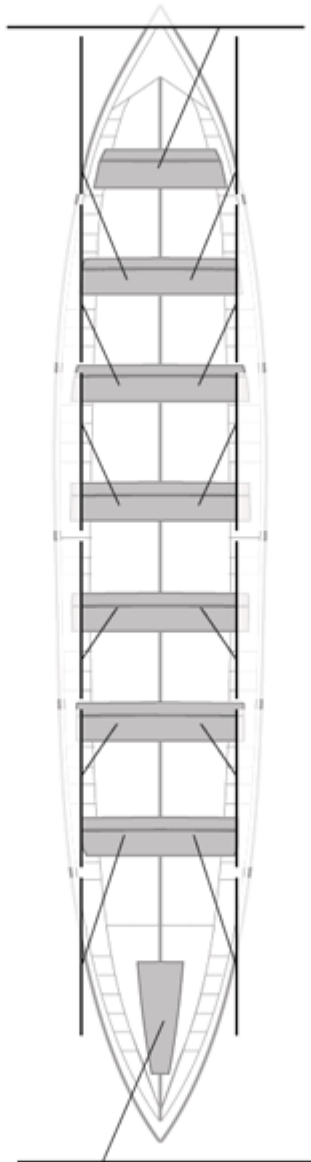

Kluba	Denbora	Alde	%	Puntuak
2	SDR PEDREÑA	19:24,40	00:07,40	100.64%	11

Image not found or type unknown
Entrenatzailea

Image not found or type unknown
Ordezkaría

Firma y sello

Ordezkarriak

Harrobikoak:

Berezkoak:

Ez berezkoak: