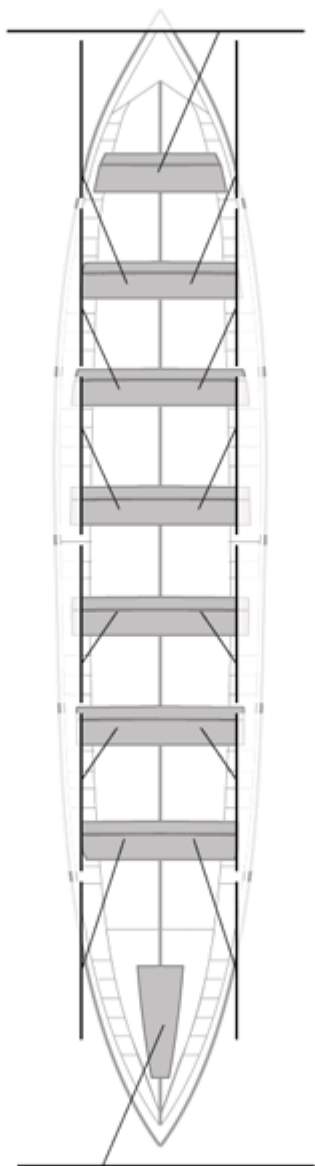

Kluba	Denbora	Alde	%	Puntuak
3	SDR PEDREÑA	19:47,18	00:11,01	100.94%	10

Image not found or type unknown
Entrenatzailea

Image not found or type unknown
Ordezkarria

Firma y sello

Ordezkarriak

Harrobikoak:

Berezkoak:

Ez berezkoak: