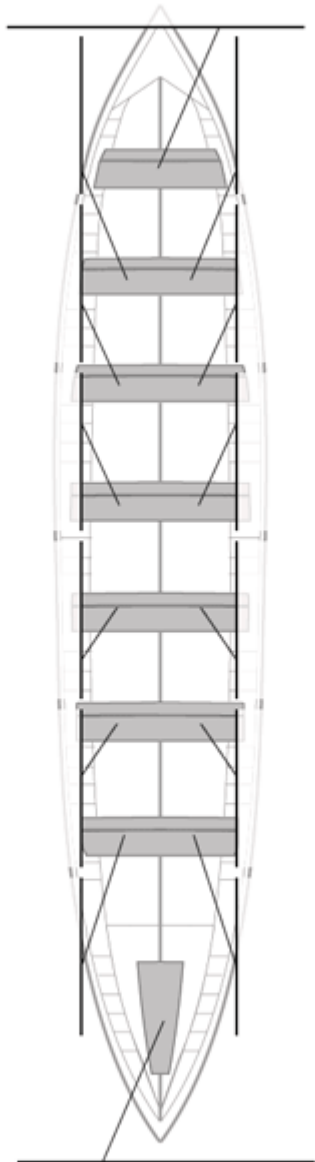

07-07-2007 / V Bandeira. Outón Xunqueiriña - Puntuable

|    | Club        | Temp     | Dif      | %       | Points |
|----|-------------|----------|----------|---------|--------|
| 12 | SDR PEDREÑA | 21:46,82 | 00:45,80 | 103.63% | 1      |

Image not found or type unknown

Coach

Image not found or type unknown

Delegue

Firma y sello

**Supleánts**

**Formé:**

**Prope:**

**Non prope:**