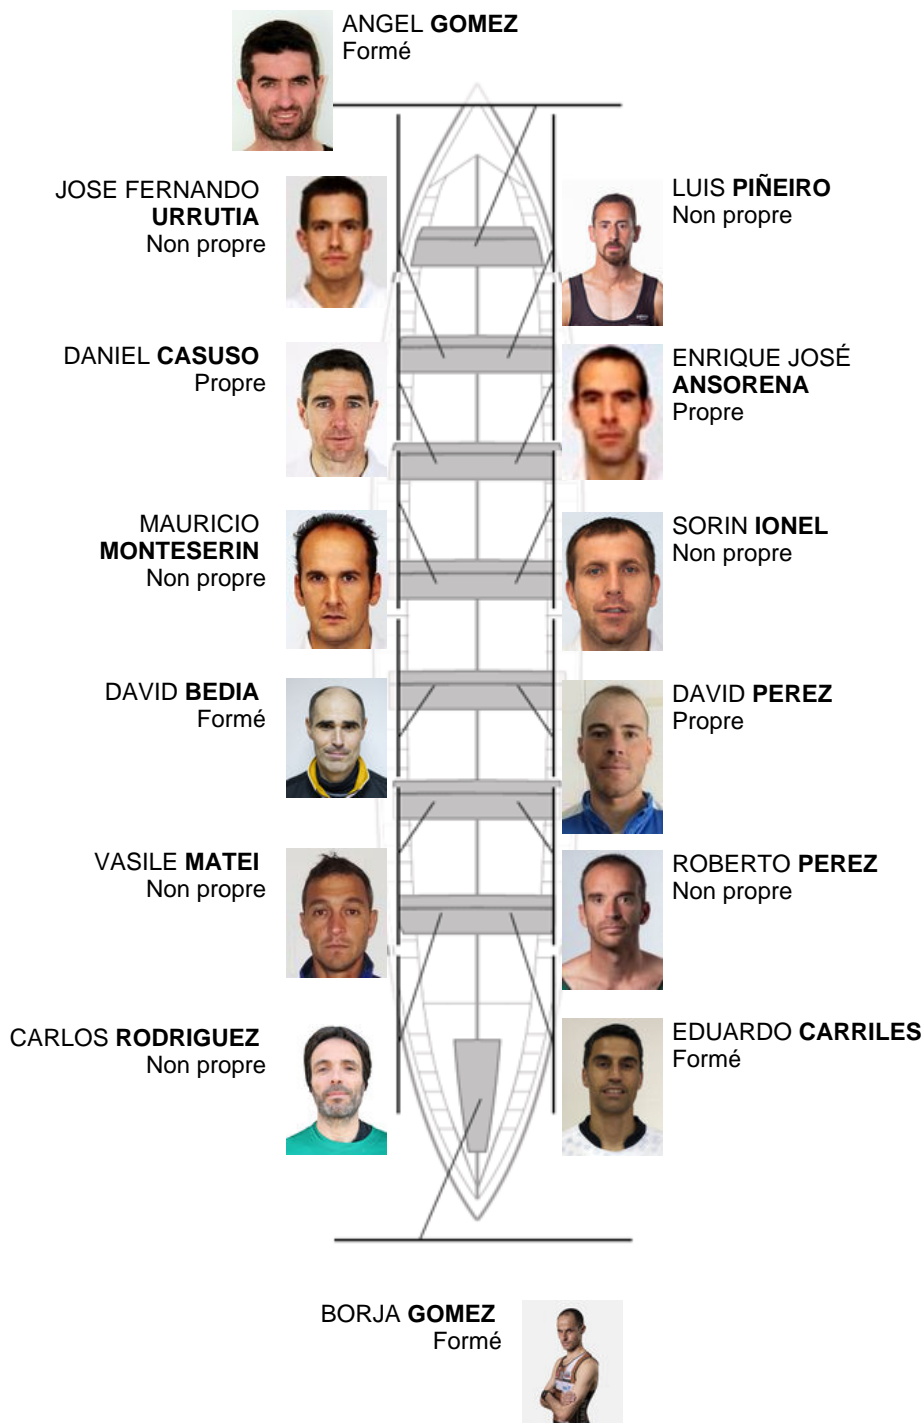

	Club	Temp	Dif	%	Points
9	SDR PEDREÑA	19:30,74	00:26.61	102.32%	4

Coach
Angel
Gomez Bedia

Délégué
CALIXTO
PRESMANES

Firma y sello

Supleánts

Remeur
~~OSIEL~~
~~CARLA~~
CANO
Non propre
Formé

Formé: 4
Prope: 3
Non prope: 7