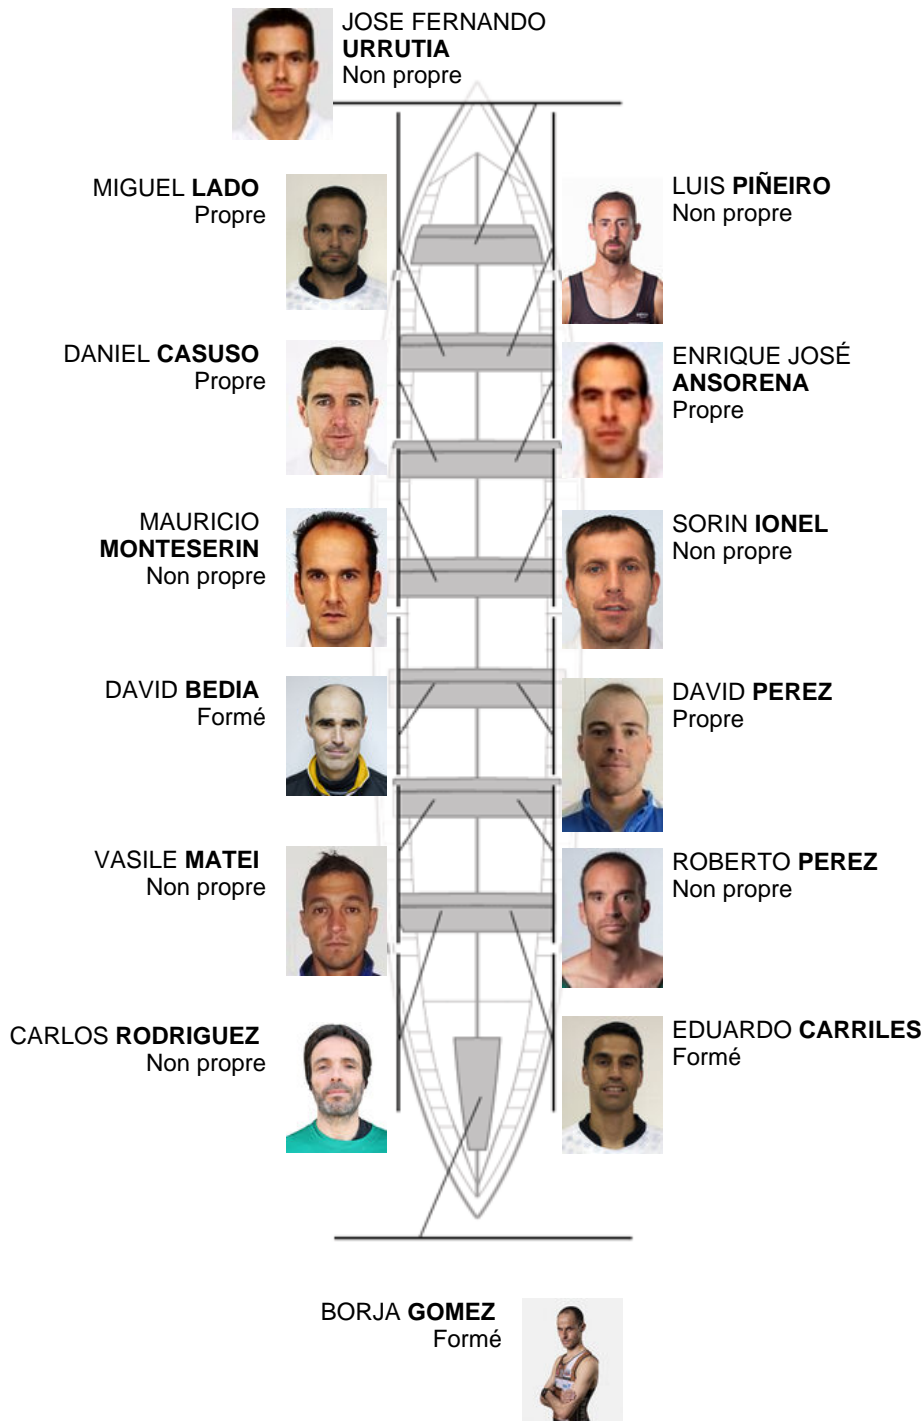

	Club	Temp	Dif	%	Points
1	SDR PEDREÑA	20:10,00		100.00%	12

Coach
Angel
Gomez Bedia

Délegué
CALIXTO
PRESMANES

Firma y sello

Supleánts

Remeur / patron
~~JOSE CAS~~
~~ANGEL~~
~~GOMEZ~~
CANO
Non propre
Formé

Formé:3
Prope: 4
Non propre: 7