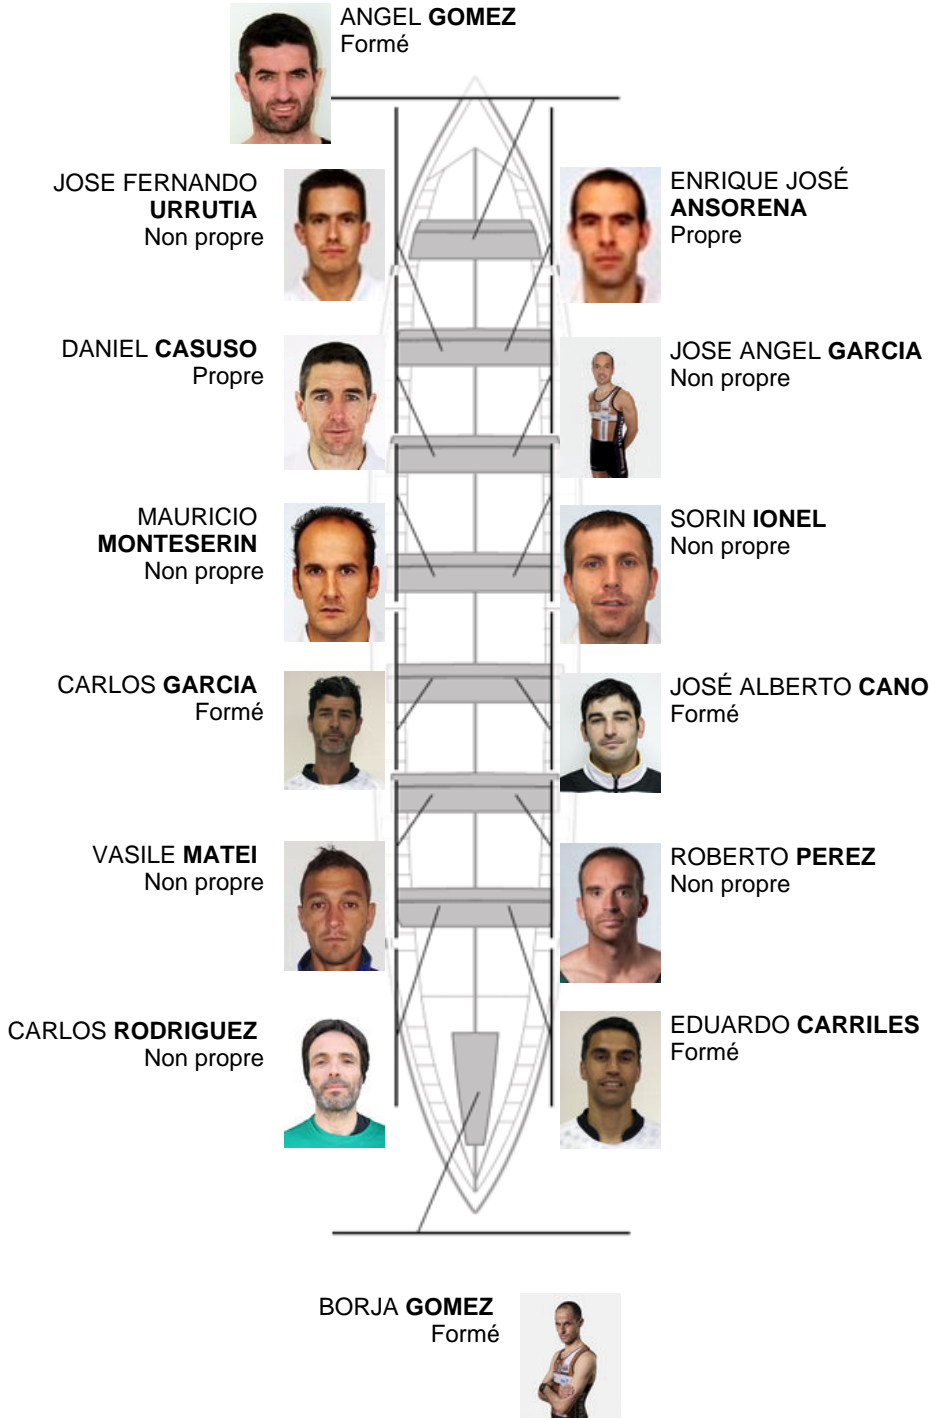

	Club	Temp	Dif	%	Points
8	SDR PEDREÑA	19:50,84	00:31.28	102.69%	5

Coach
Angel
Gomez Bedia

Délegué
EZEQUIEL GUEVARA

Firma y sello

Supleánts

Remeur
REMEUR
Non propre

Formé: 5
Prope: 2
Non prope: 7