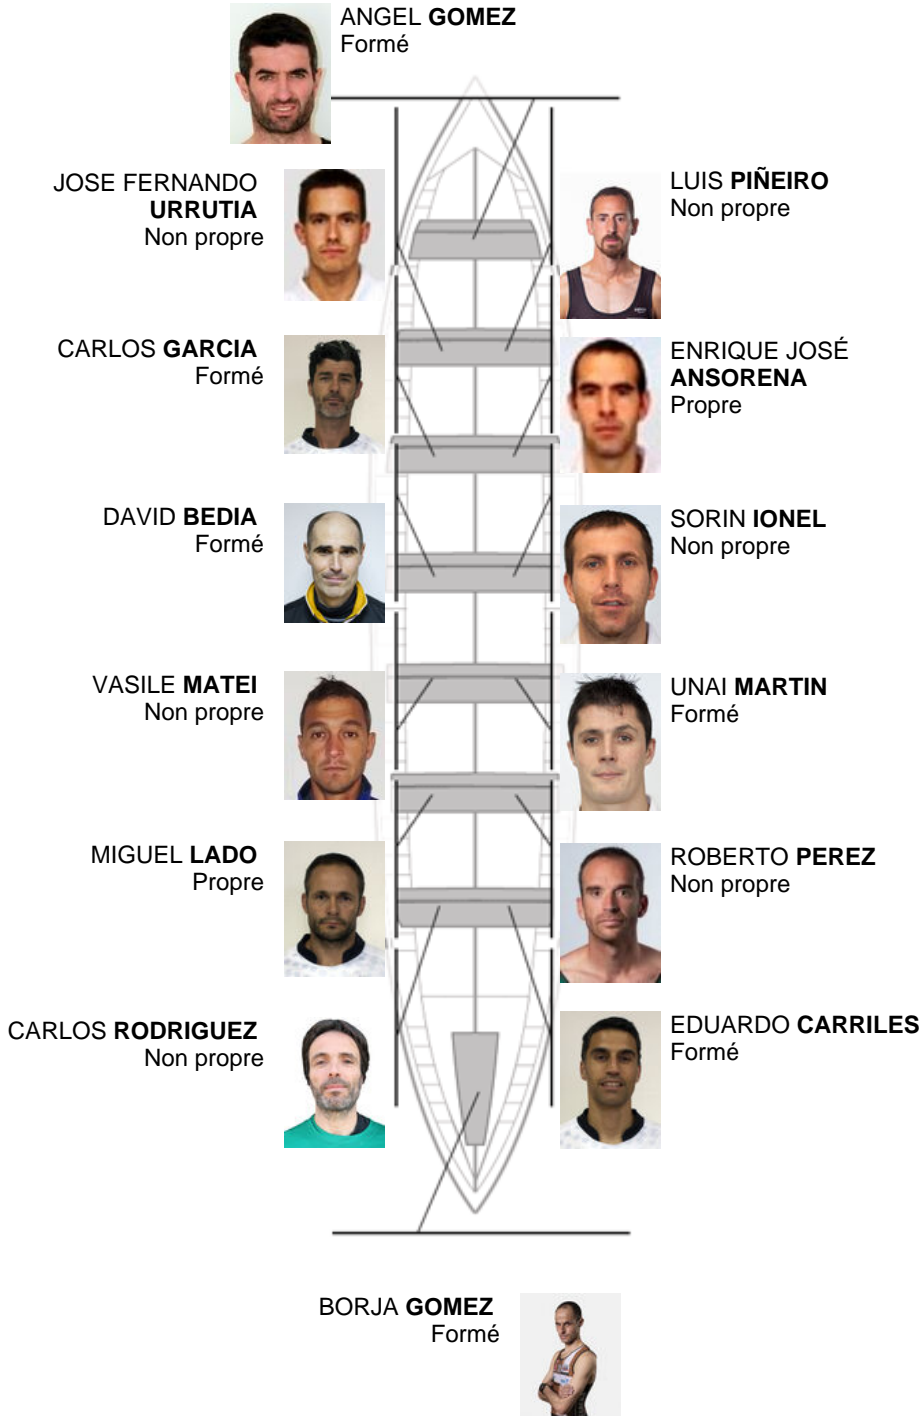

	Club	Temp	Dif	%	Points
9	SDR PEDREÑA	19:48,18	00:25.16	102.16%	4

Coach
Angel
Gomez Bedia

Délegué
CALIXTO
PRESMANES

Firma y sello

Supleánts

Remeur
~~VASILE~~ **MATEI**
~~ROBERTO~~ **PERRIN**
CANO
Non propre
Formé