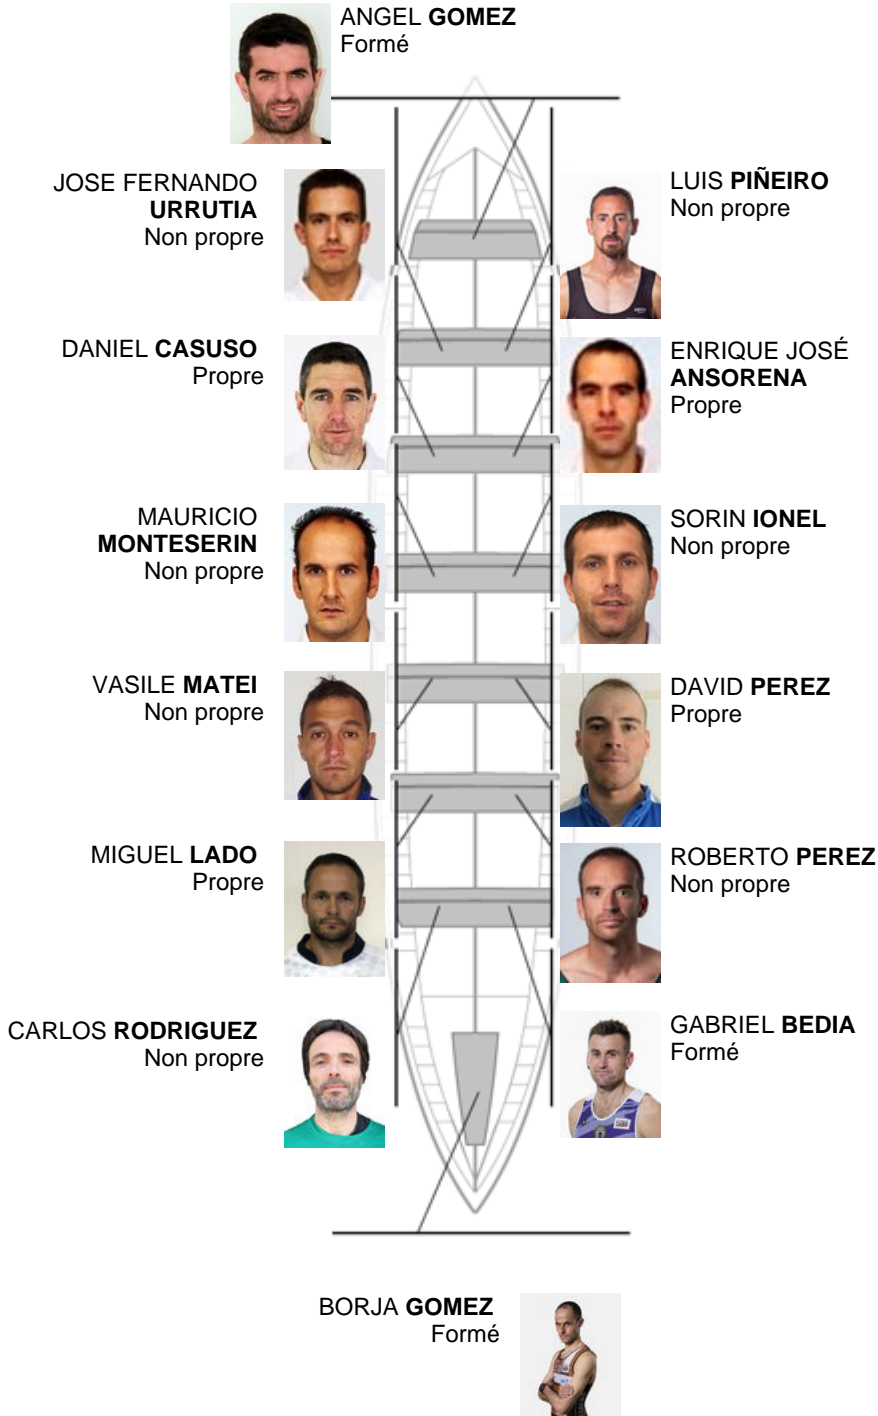

	Club	Temp	Dif	%	Points
3	SDR PEDREÑA	19:30,22	00:06.80	100.58%	10

Coach
Angel
Gomez Bedia

Délegué
CALIXTO
PRESMANES

Firma y sello

Supleánts

Remeur
BASILIO CANO
Formé
Formé

Formé: 3
Prope: 4
Non propre: 7