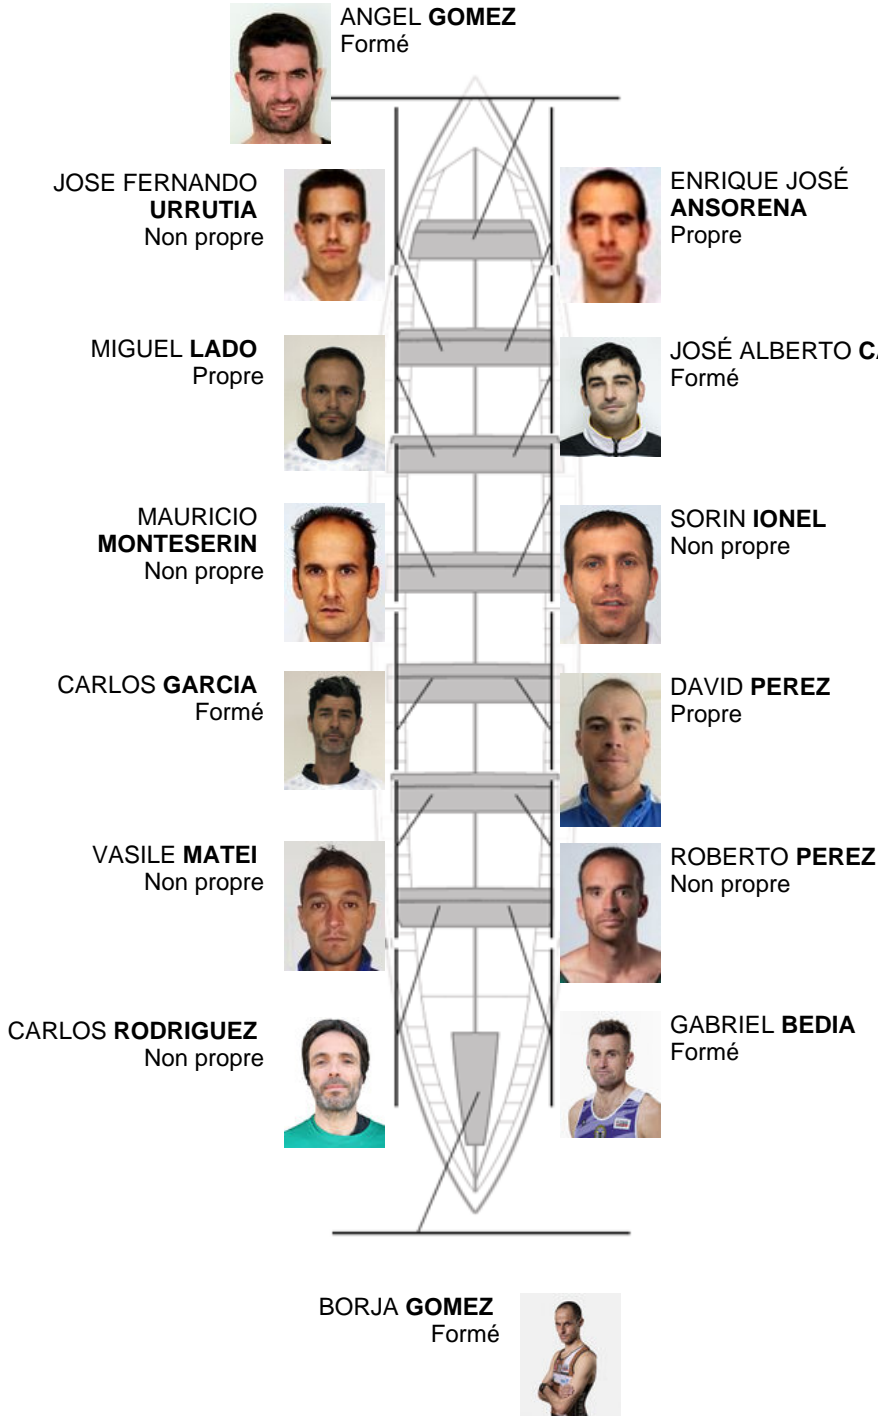

	Club	Temp	Dif	%	Points
7	SDR PEDREÑA	19:51,52	00:19.54	101.66%	6

Coach
Angel
Gomez Bedia

Délegué
CALIXTO
PRESMANES

Firma y sello

Supleánts

Remeur
DAVID
BIEBRO

Non propre

Formé:5