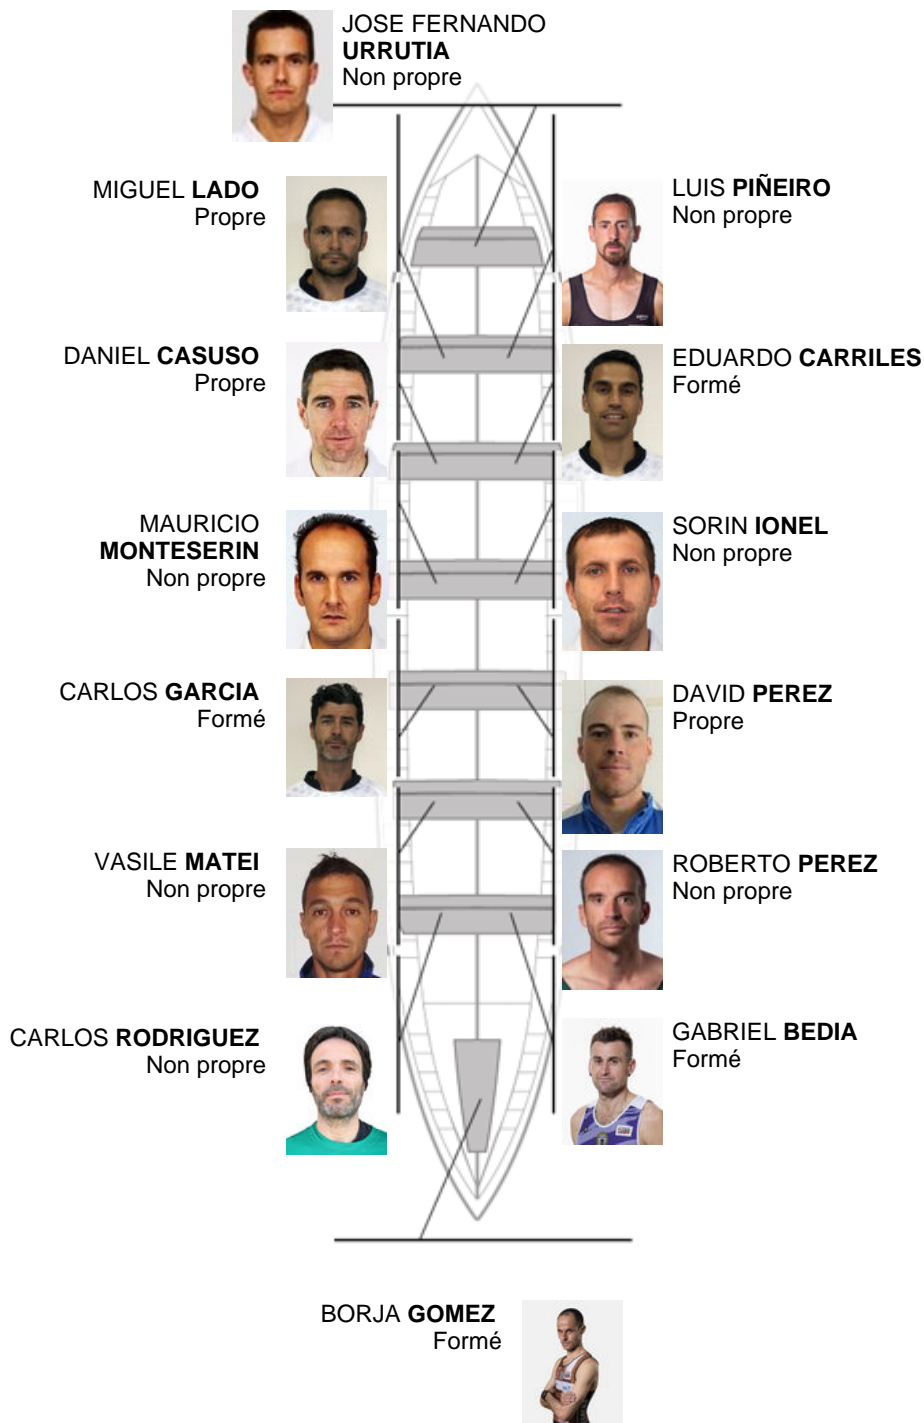

	Club	Temp	Dif	%	Points
3	SDR PEDREÑA	20:18,56	00:22.72	101.89%	10

Coach
Angel
Gomez Bedia

Délegué
CALIXTO
PRESMANES

Firma y sello

Supleánts

Remeur
DASIEL BEDIA

Non propre

Formé:4