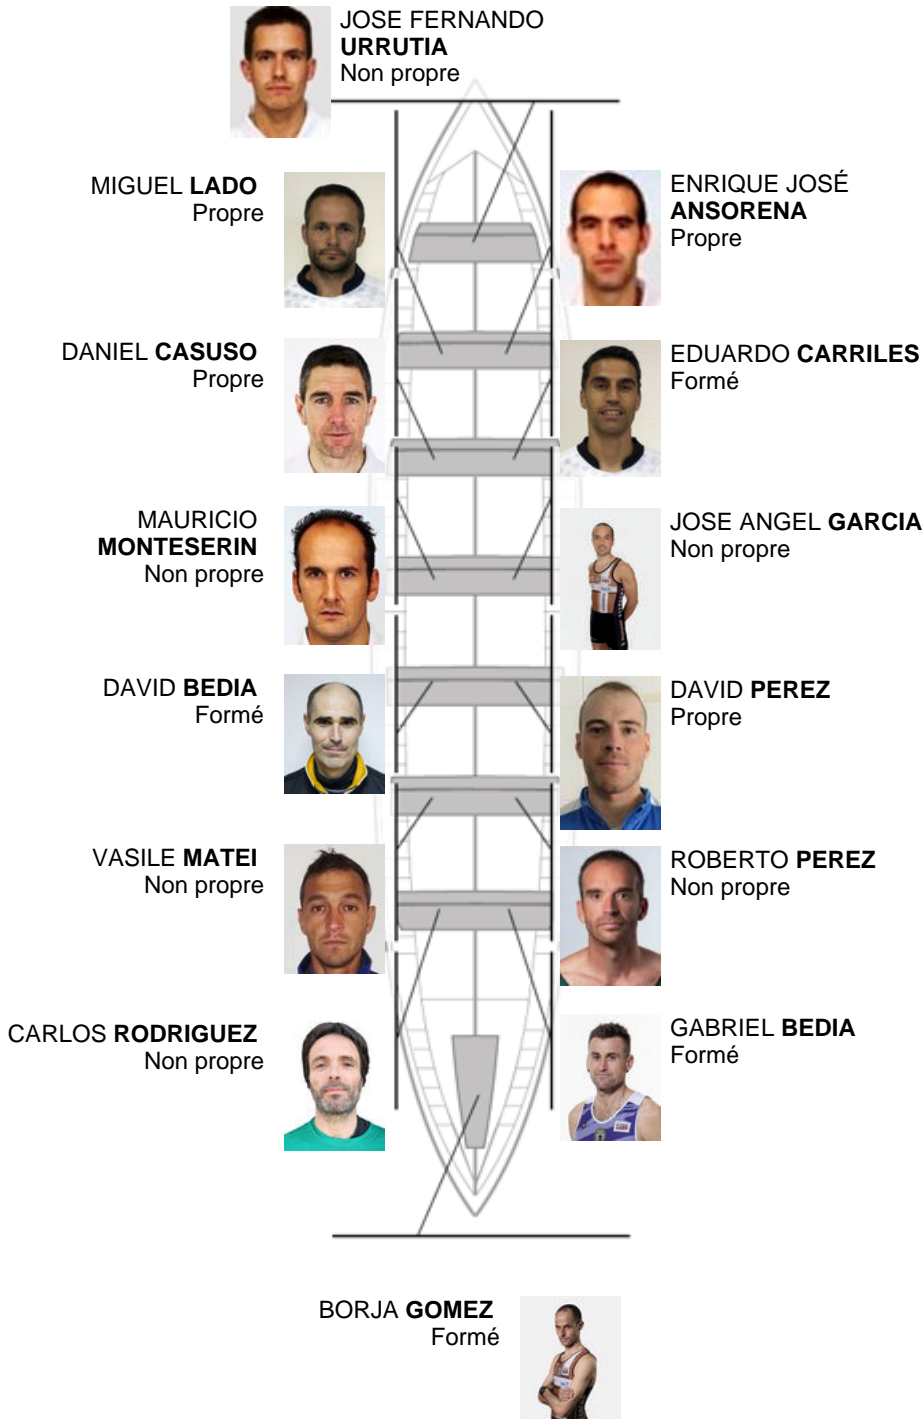

	Club	Temp	Dif	%	Points
4	SDR PEDREÑA	19:22,58	00:14.66	101.27%	9

Coach
Angel
Gomez Bedia

Délegué
CALIXTO
PRESMANES

Firma y sello

Supleánts

Remeur
CARLOS BIEDRA

Non propre

Formé:4