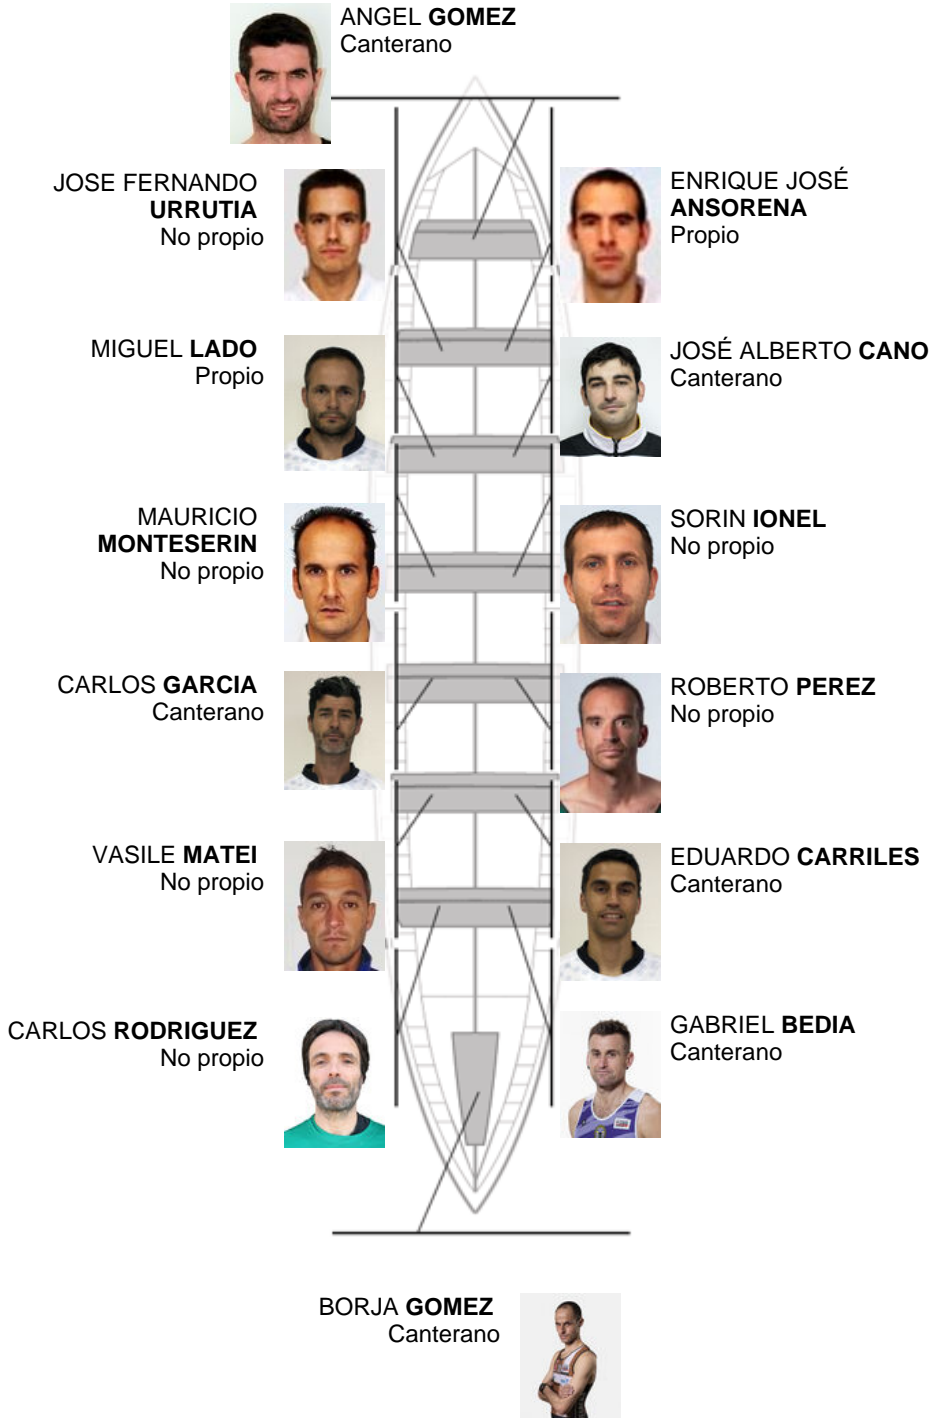

	Club	Tempo	A favor	%	Puntos
8	SDR PEDREÑA	20:53,03	00:24.59	102.00%	5

Adestrador  
Angel  
**Gomez Bedia**

Delegado  
CALIXTO  
**PRESMANES**

Firma e sello

**Suplentes**

Remeiro  
~~DANIEL~~  
~~BIBIANO~~  
Propio