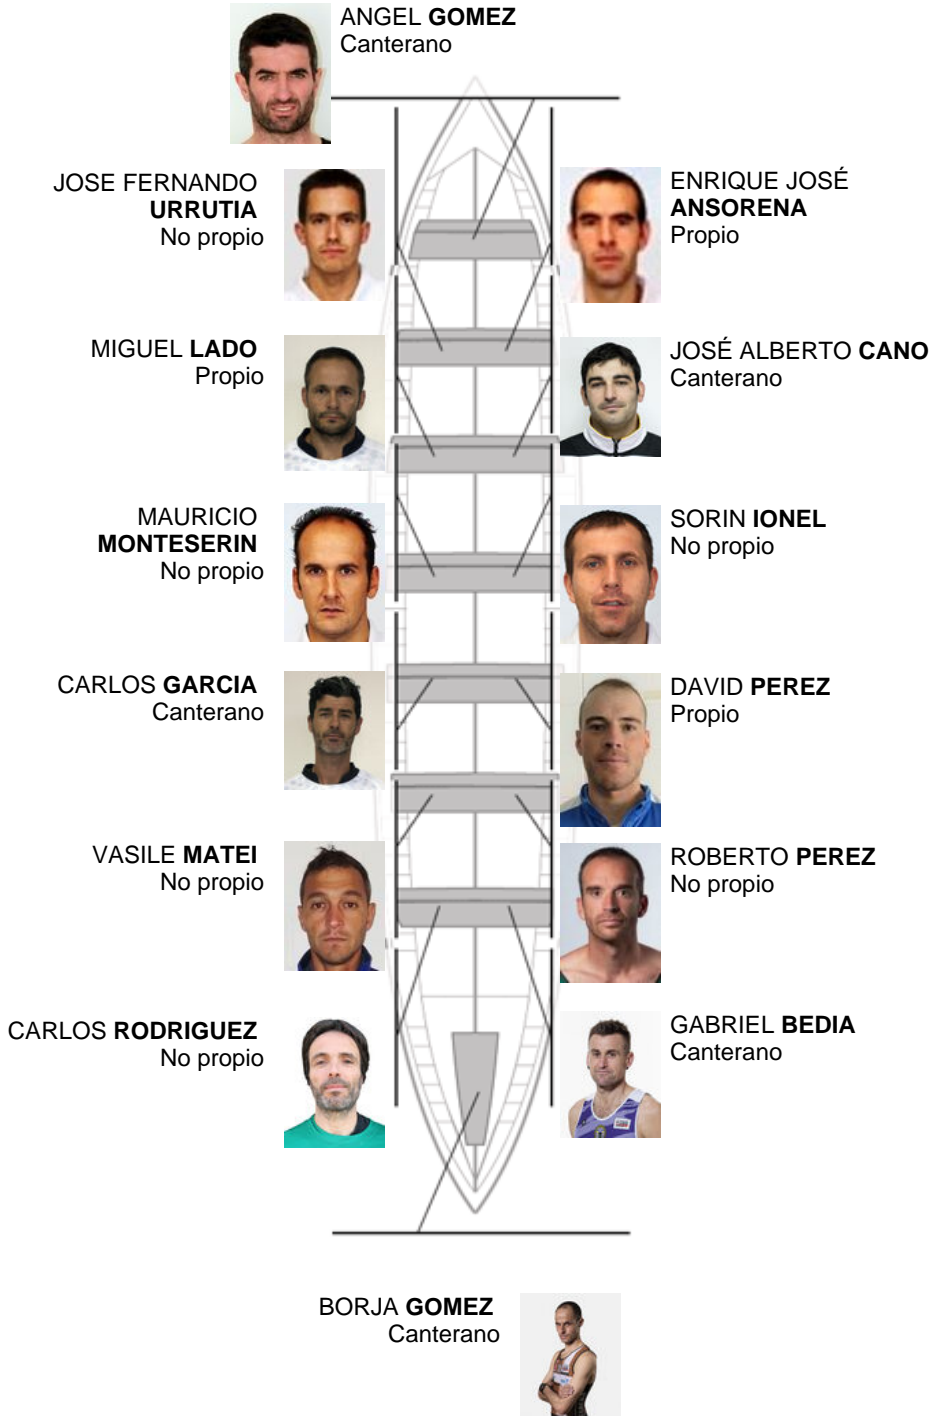

Club	Tempo	A favor	%	Puntos
7	SDR PEDREÑA	19:51,52	00:19.54	101.66%	6

Firma e sello

Suplentes

Canteirás: 5
Propios: 3
Non propio: 6