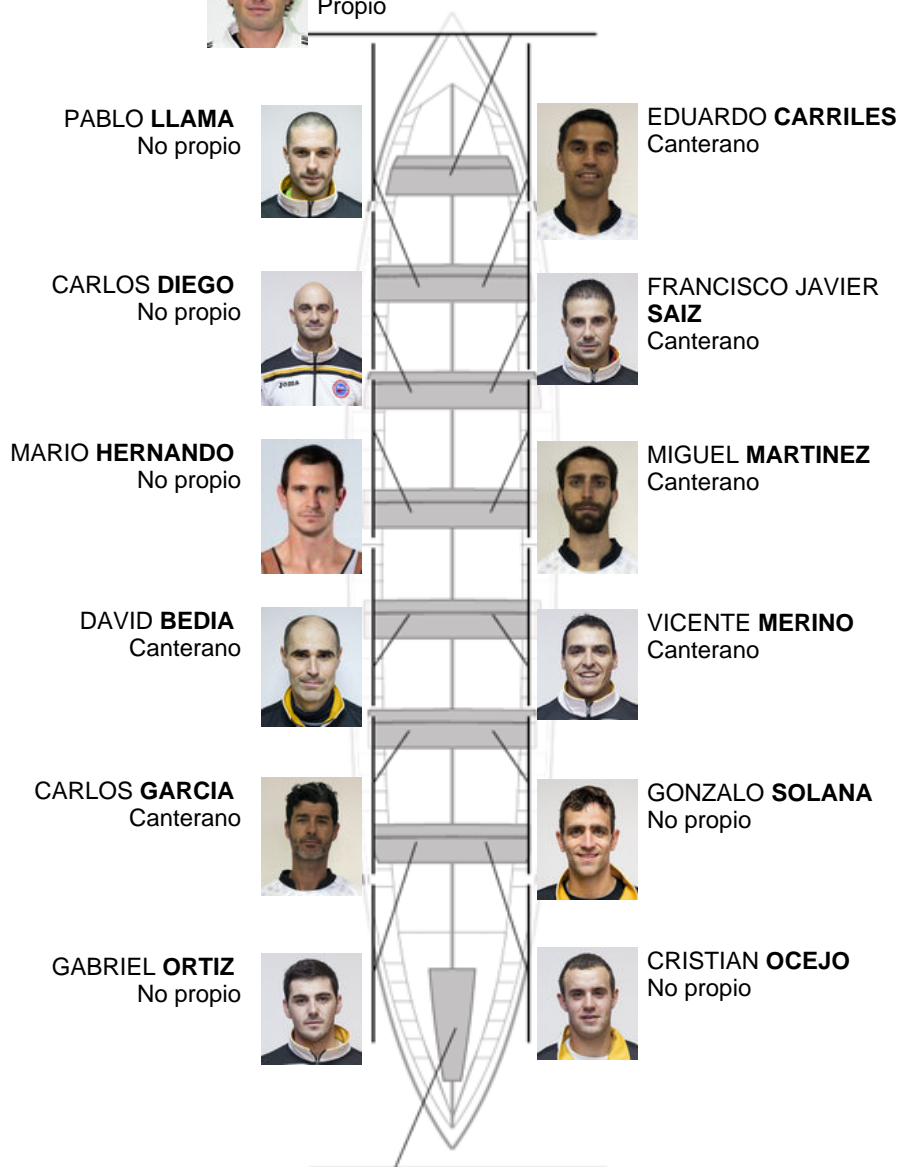

	Club	Tempo	A favor	%	Puntos
10	SDR PEDREÑA	21:46,59	00:57.13	104.57%	3

Adestrador
**ALEJANDRO
MANTILLA**

Delegado
**CALIXTO
PRESMANES**

Firma e sello

**JOSÉ ANTONIO
GARCIA**
Propio

Suplentes

Remeiro
~~XXXXXXXXXX~~
~~XXXXXXXXXX~~
~~XXXXXXXXXX~~
COISEA
No propio
No propio

BORJA GOMEZ
Capitán
Canterano

Canteirás: 7
Propios: 1
Non propio: 6