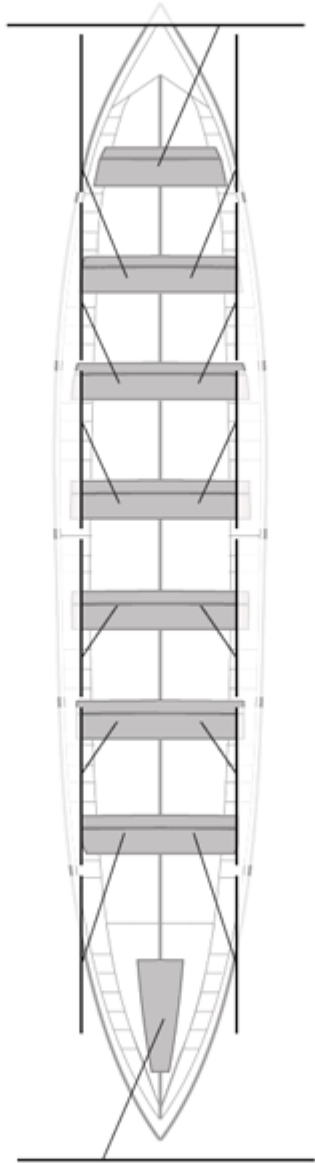

Kluba	Denbora	Alde	%	Puntuak
7	ORSA HONDARRIBIA	22:26,26	00:58,44	104.54%	6

Image not found or type unknown
Entrenatzailea

Image not found or type unknown
Ordezkarria

Firma y sello

Ordezkarriak

Harrobikoak:
Berezkoak:
Ez berezkoak: