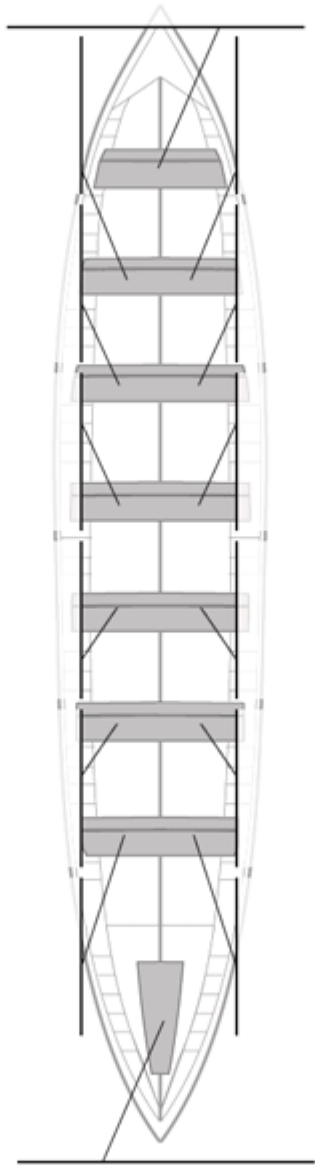

	Kluba	Denbora	Alde	%	Puntuak
7	ORSA HONDARRIBIA	20:16,37	00:50,26	104.31%	6

Image not found or type unknown
Entrenatzailea

Image not found or type unknown
Ordezkarria

Firma y sello

Ordezkarriak

Harrobikoak: