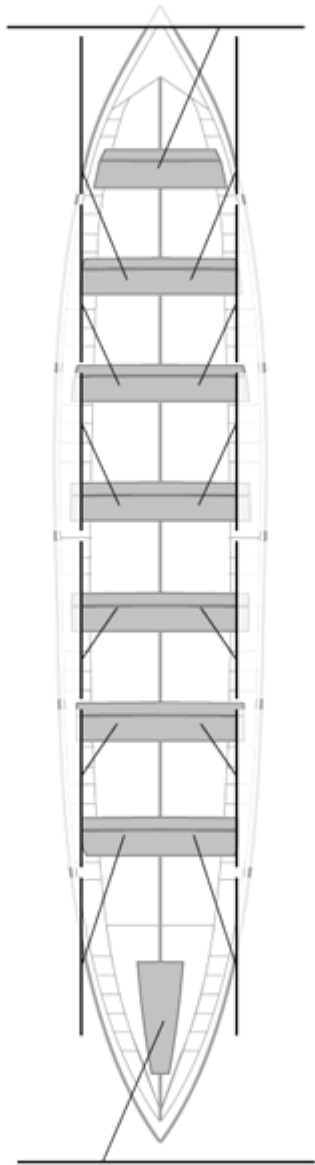

	Kluba	Denbora	Alde	%	Puntuak
1	ORSA HONDARRIBIA	20:39,33	 	100,00%	12

Image not found or type unknown
Entrenatzailea

Image not found or type unknown

Ordezkarria

Firma y sello

Ordezkarriak

Harrobikoak:
Berezkoak:
Ez berezkoak: