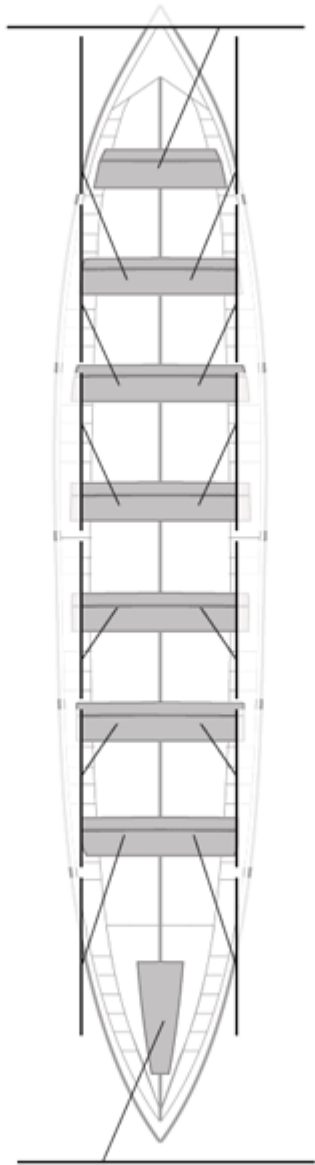

	Kluba	Denbora	Alde	%	Puntuak
2	ORSA HONDARRIBIA	19:52,51	00:10,25	100.87%	11

Image not found or type unknown
Entrenatzailea

Image not found or type unknown

Ordezkarria

Firma y sello

Ordezkarriak

Harrobikoak:
Berezkoak:
Ez berezkoak: