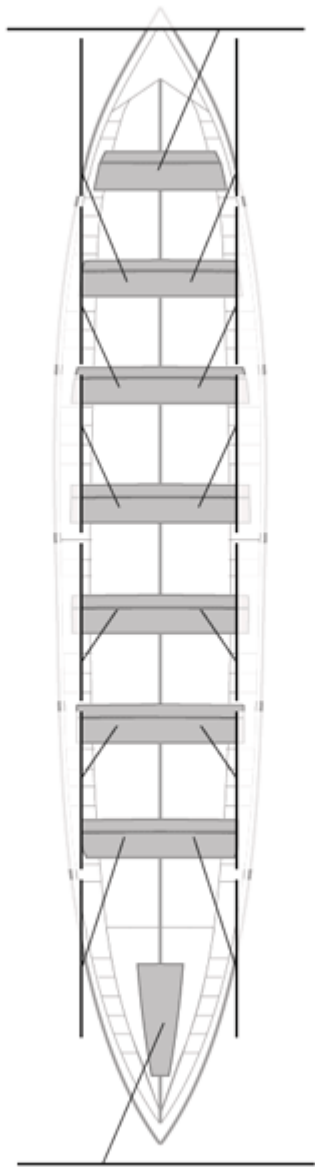

	Kluba	Denbora	Alde	%	Puntuak
4	ORSA HONDARRIBIA	20:55,58	00:22,93	101.86%	9

Image not found or type unknown
Entrenatzailea

Image not found or type unknown
Ordezkarria

Firma y sello

Ordezkarriak

Harrobikoak:
Berezkoak:
Ez berezkoak: