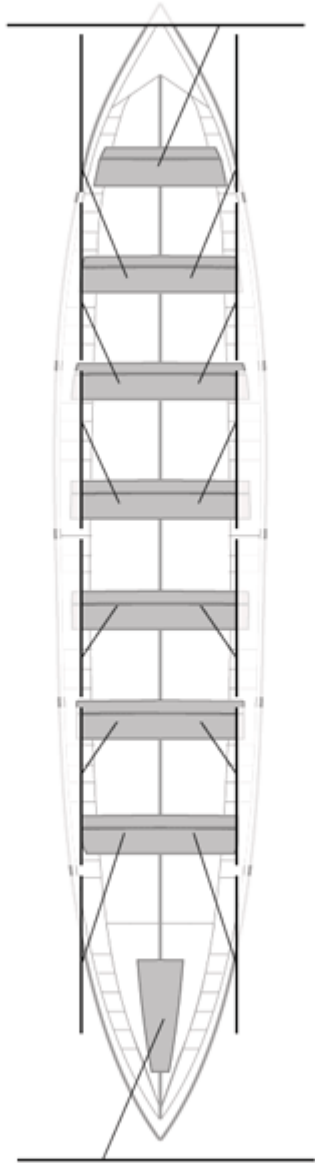

	Kluba	Denbora	Alde	%	Puntuak
4	ORSA HONDARRIBIA	20:13,92	00:14,37	101.20%	9

Image not found or type unknown
Entrenatzailea

Image not found or type unknown
Ordezkarria

Firma y sello

Ordezkarriak

Harrobikoak: