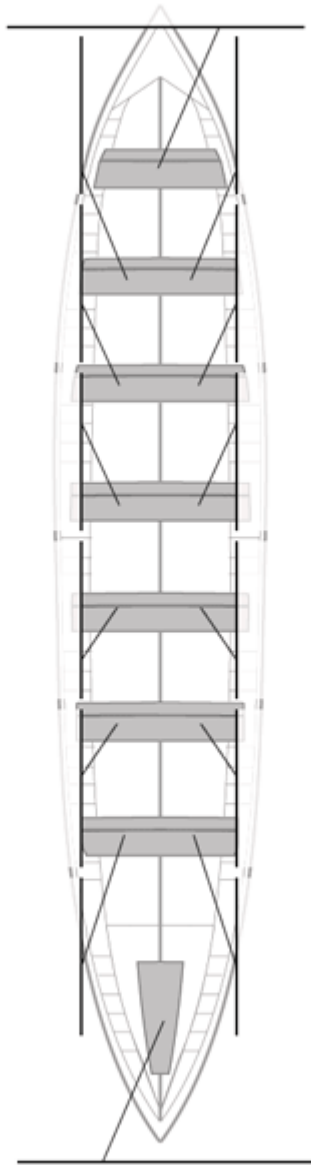

Kluba	Denbora	Alde	%	Puntuak
2	ORSA HONDARRIBIA	21:58,27	00:01,79	100.14%	11

Image not found or type unknown
Entrenatzailea

Image not found or type unknown
Ordezkarria

Firma y sello

Ordezkarriak

Harrobikoak:

Berezkoak:

Ez berezkoak: