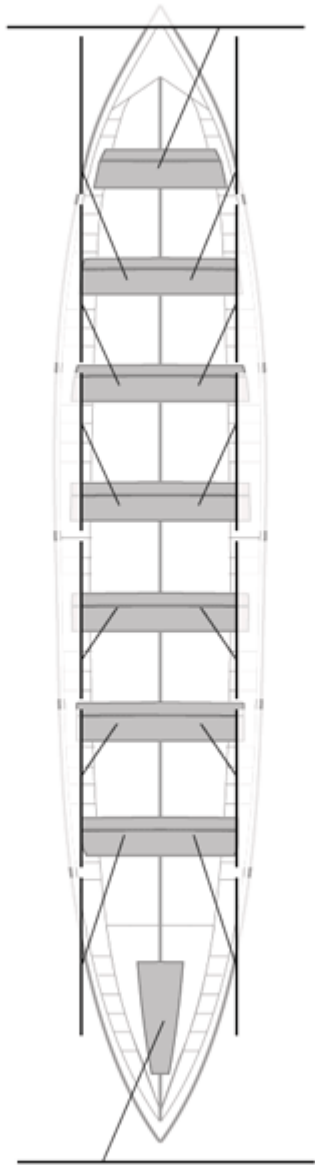

2008-07-05 / I Bandera Rianxeira - Puntuagarria

	Kluba	Denbora	Alde	%	Puntuak
10	ORSA HONDARRIBIA	20:12,73	00:27,44	102.32%	3

Image not found or type unknown
Entrenatzailea

Image not found or type unknown

Ordezkaría

Firma y sello

Ordezkarriak

Harrobikoak:

Berezkoak:

Ez berezkoak: