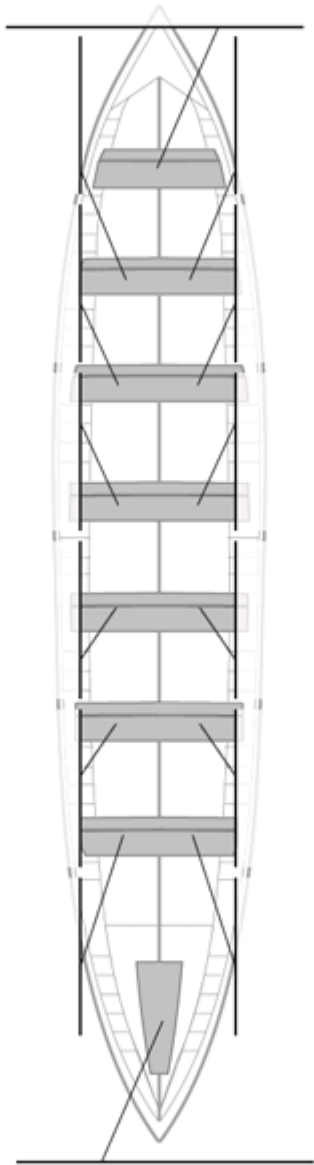

	Kluba	Denbora	Alde	%	Puntuak
10	ORSA HONDARRIBIA	19:55,00	00:25,11	102.15%	3

Image not found or type unknown
Entrenatzailea

Image not found or type unknown

Ordezkaría

Firma y sello

Ordezkarriak

Harrobikoak:
Berezkoak:
Ez berezkoak:
