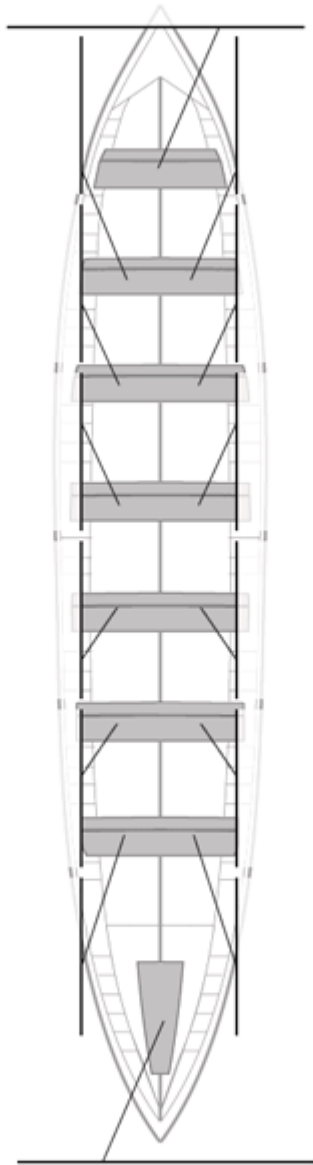

	Kluba	Denbora	Alde	%	Puntuak
5	ORSA HONDARRIBIA	20:15,54	00:13,92	101.16%	8

Image not found or type unknown
Entrenatzailea

Image not found or type unknown
Ordezkarria

Firma y sello

Ordezkarriak

Harrobikoak: