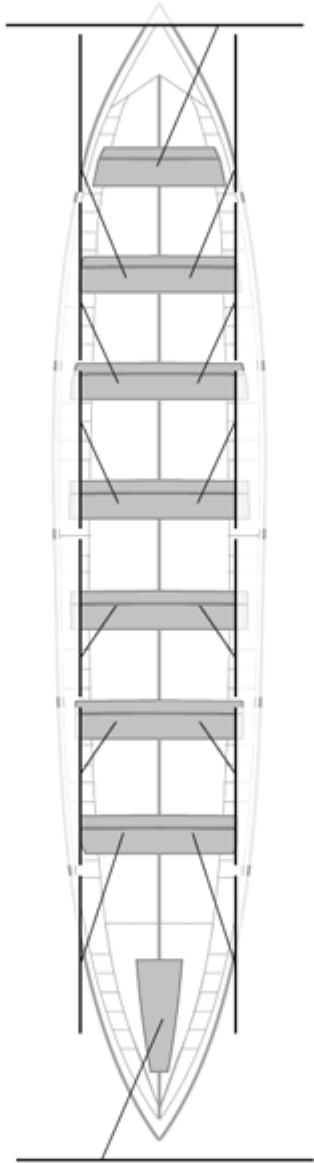

	Kluba	Denbora	Alde	%	Puntuak
3	ORSA HONDARRIBIA	19:16,76	00:11,88	101.04%	10

Image not found or type unknown
Entrenatzailea

Image not found or type unknown
Ordezkarria

Firma y sello

Ordezkarriak

Harrobikoak:
Berezkoak:
Ez berezkoak: