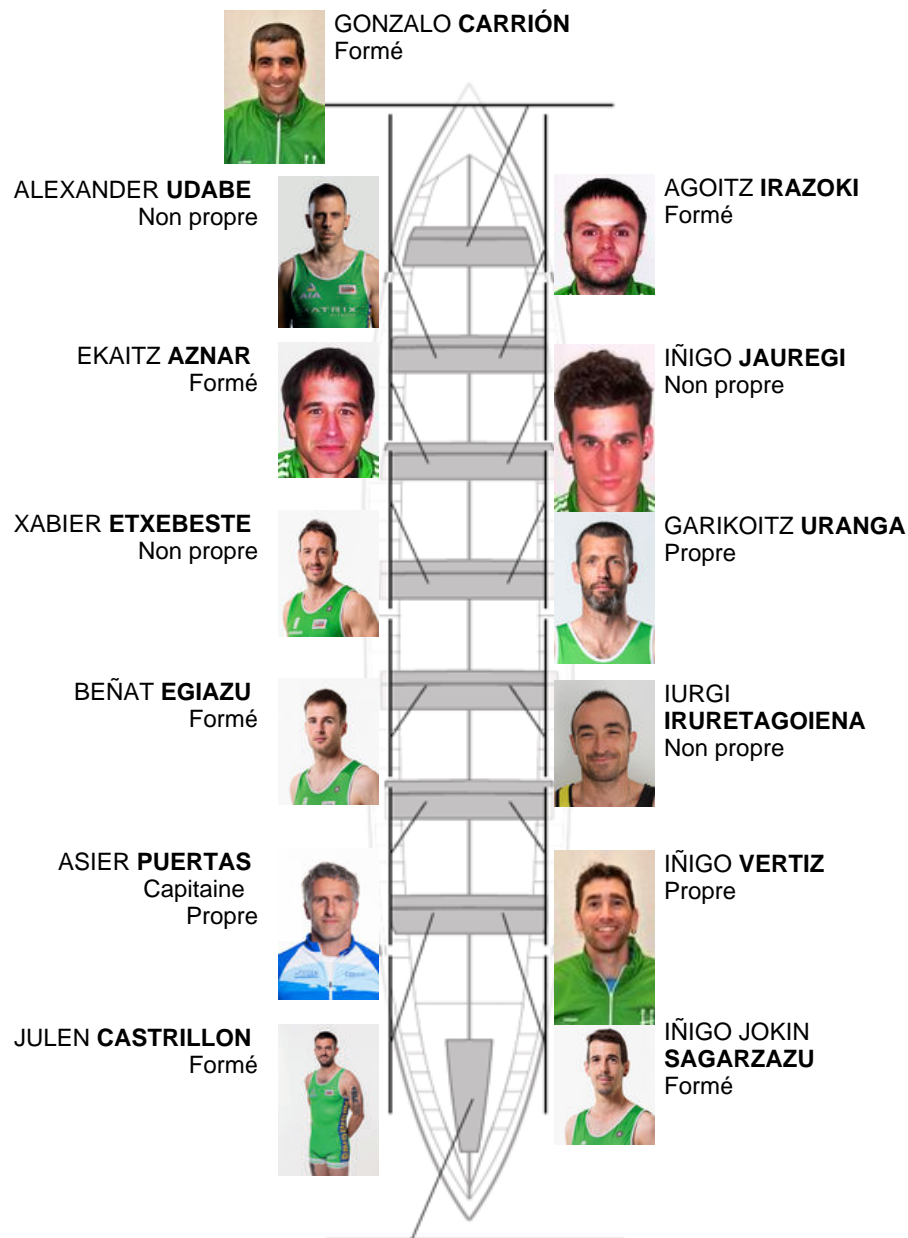

Club	Temp	Dif	%	Points
1	ORSA HONDARRIBIA	19:23,92		100.00%	12

Coach
MIKEL
ORBAÑANOS

Délégué
FRANTXIS
GONZALEZ-
ETXABARRI
MENDIZABAL

Firma y sello

Suppléants

Remeur
IÑIGO JAUREGI
IÑIGO JAUREGI

Formé propre

Formé: 7
Prope: 3
Non prope: 4

IOSEBA AMUNARRIZ
Formé