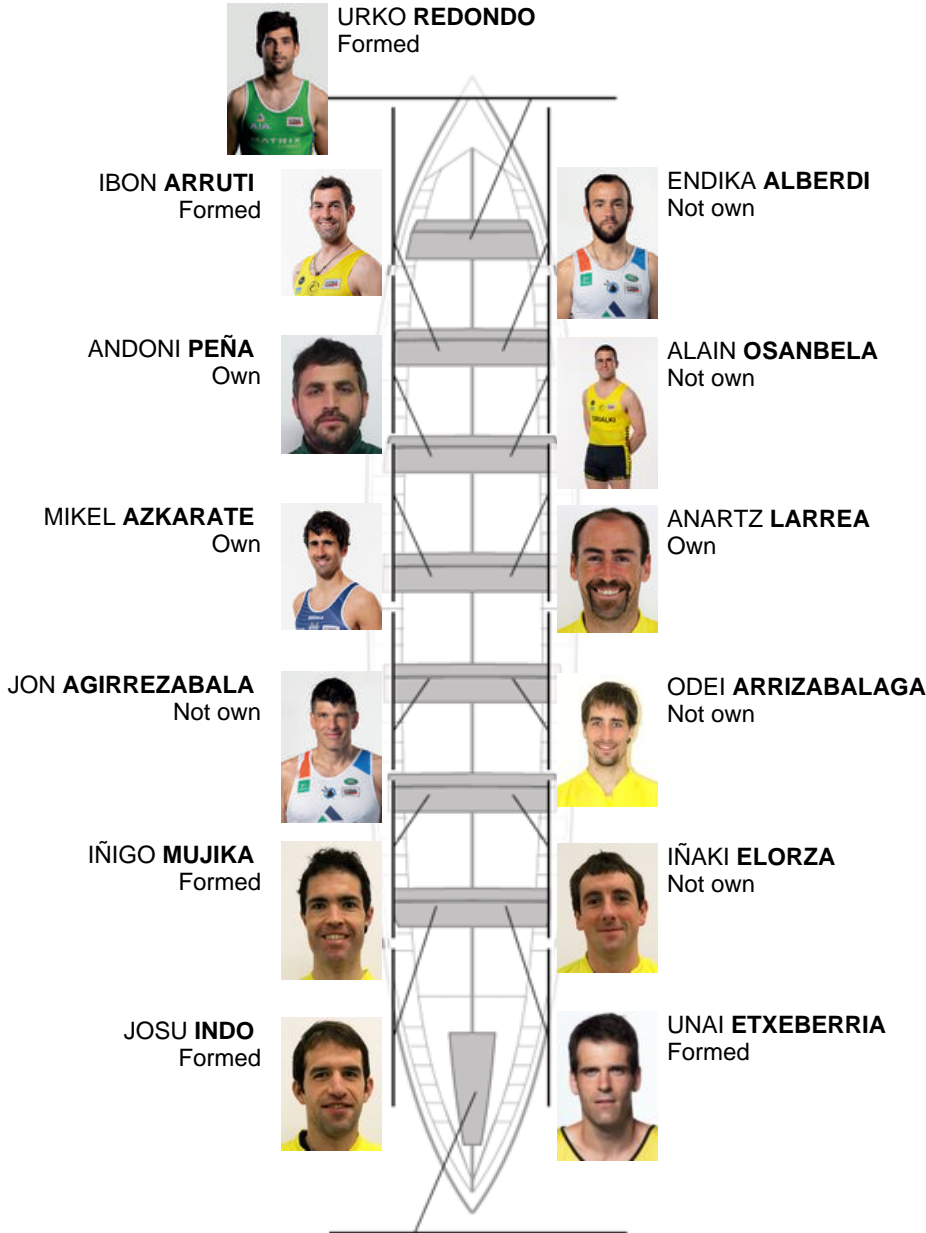

08-22-2015 / Hondarribiko XXVIII. Bandera - GP Mapfre - Scoring

	Club	Time	Dif.	%	Points
3	ORIO ORIALKI	19:42,78	00:06.36	100.54%	10

Coach
IGOR
MAKAZAGA

Delegate
IÑAKI
AROSTEGI

Firma y sello

Subtitutes

Rower
~~MIKEL~~
~~AROSTEGI~~
MILLARES
Not own
Own