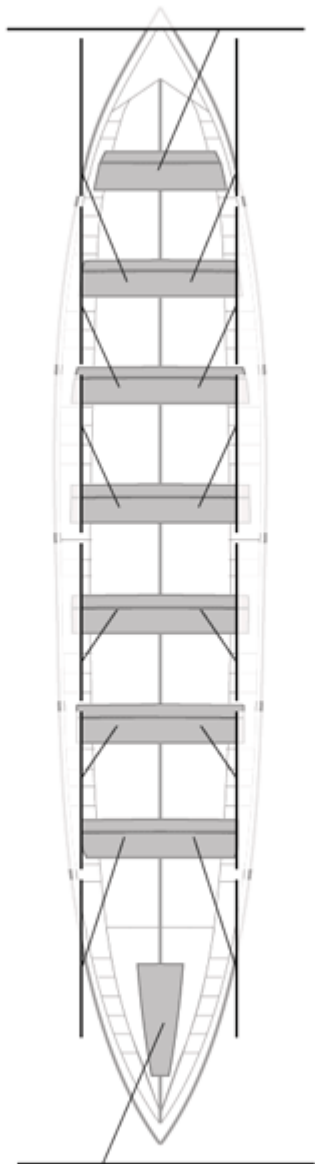

Club	Tiempo	A favor	%	Puntos
1	ORIO ORIALKI	21:02,23	&nbsp;	100,00%	12

Image not found or type unknown

Entrenador

Image not found or type unknown

Delegado

Firma y sello

Suplentes

Canteranos:

Propios:

No propios: