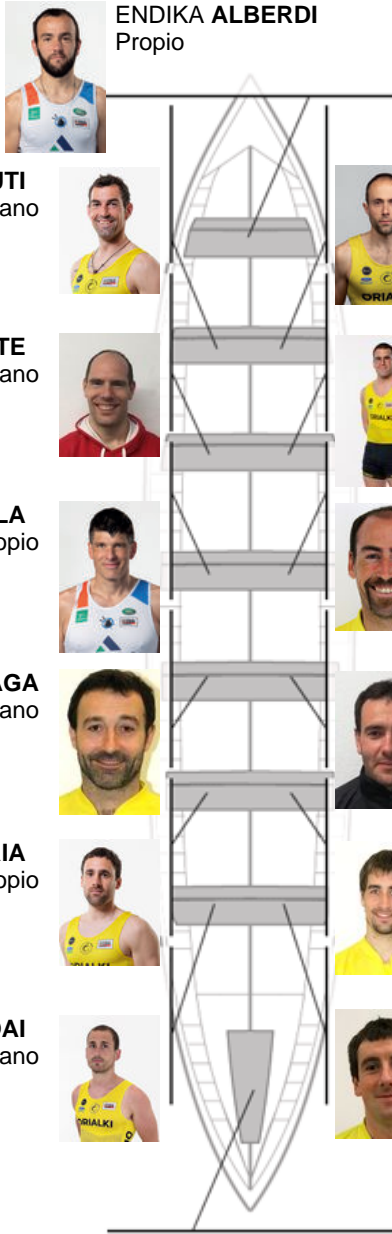

28-08-2016 / XXXV Bandera Noble Villa de Portugalete - Puntuable

	Club	Tiempo	A favor	%	Puntos
2	ORIO ORIALKI	19:27,68	00:07.46	100.64%	11

Entrenador
JOXEAN
OLASKOAGA
BALERDI

Delegado
IÑAKI
AROSTEGI

Firma y sello

Suplentes

Remero
~~IBON ARRUTI~~
~~MANUEL LASARTE~~
Canterano

ENDIKA **ALBERDI**
Propio

IBON **ARRUTI**
Canterano

XABIER **ARREGI**
Canterano

MANUEL **LASARTE**
Canterano

ALAIN **OSABELA**
Propio

JON **AGIRREZABALA**
No propio