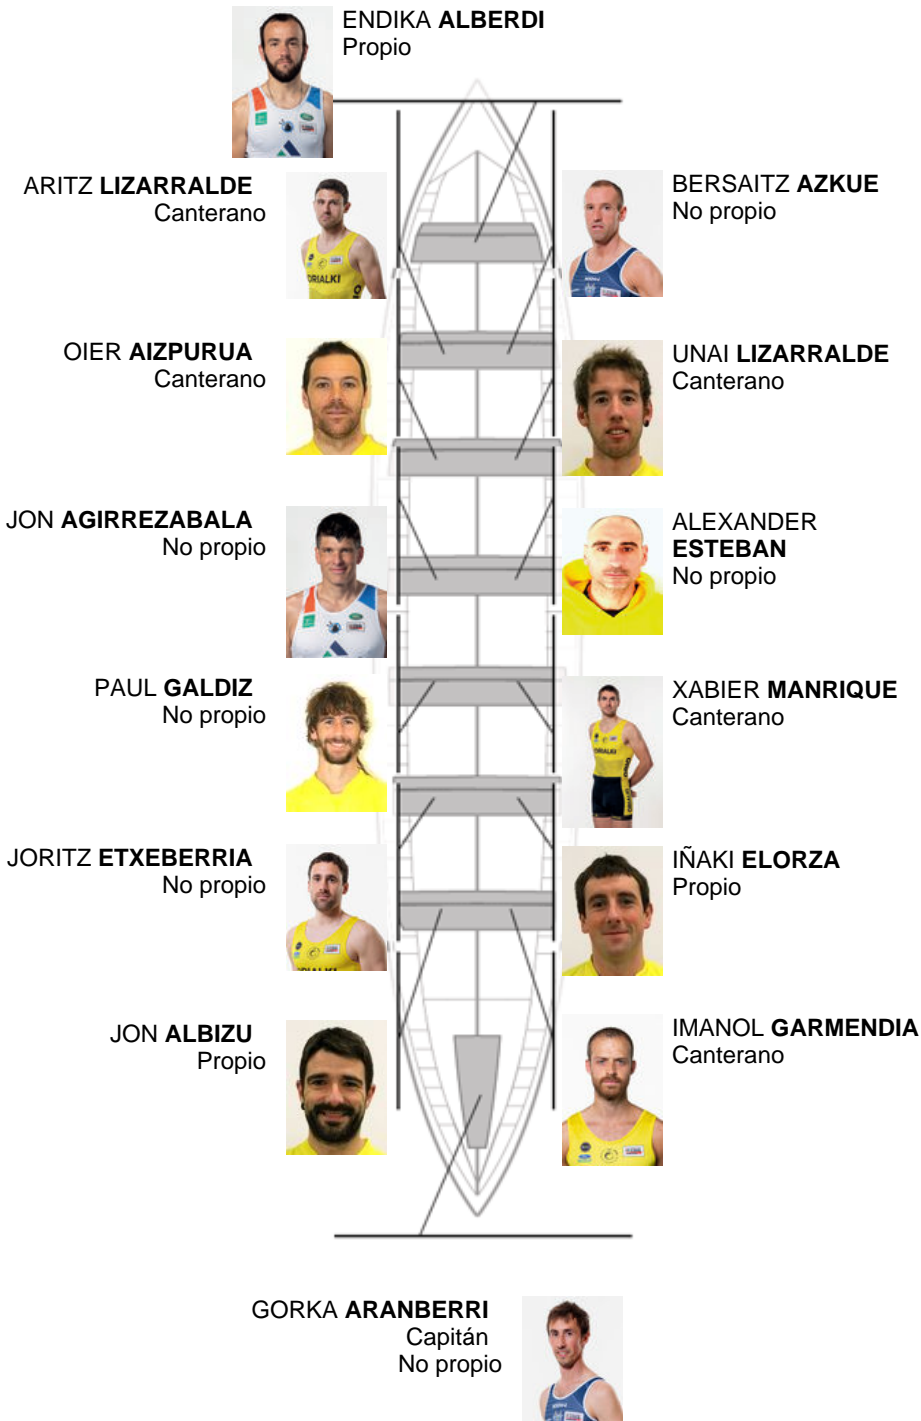

	Club	Tiempo	A favor	%	Puntos
5	ORIO ORIALKI	19:46,50	00:10.76	100.91%	8

Entrenador
JON
SALSAMENDI

Delegado
IÑAKI
AROSTEGI

Firma y sello

Suplentes

Remero
~~BERREL~~
~~ETXEBERRIA~~
Canterano

Canteranos:5

Propios: 3