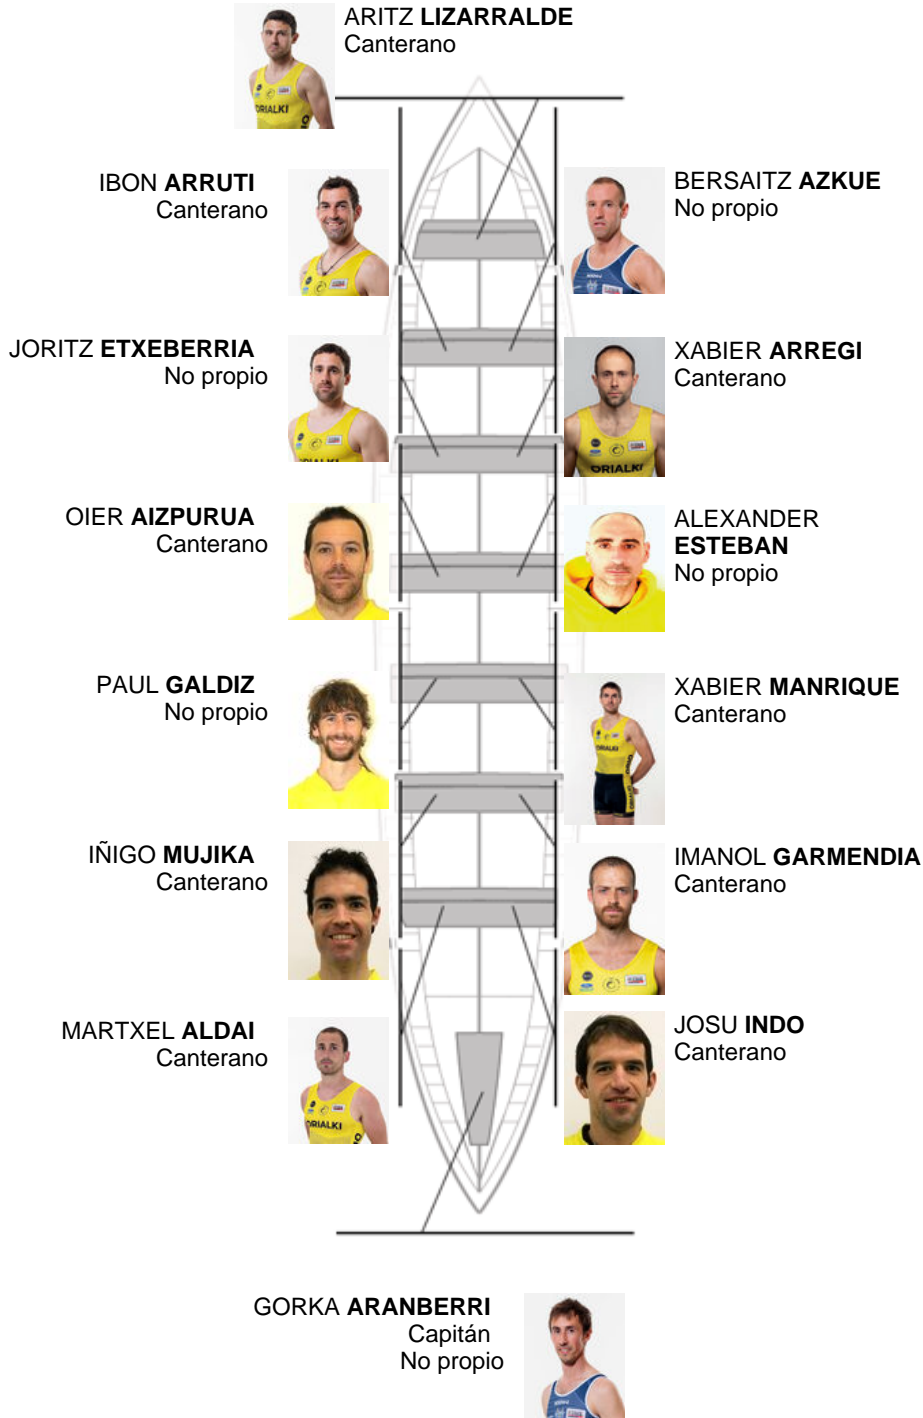

	Club	Tiempo	A favor	%	Puntos
6	ORIO ORIALKI	19:32,72	00:28.76	102.51%	7

Entrenador  
JON  
SALSAMENDI

Delegado  
IÑAKI  
AROSTEGI

Firma y sello

### Suplentes

Retirado  
~~GORKA~~  
~~ALZOLA~~  
Suplente

Canteranos:9

Propios:

No propios: 5