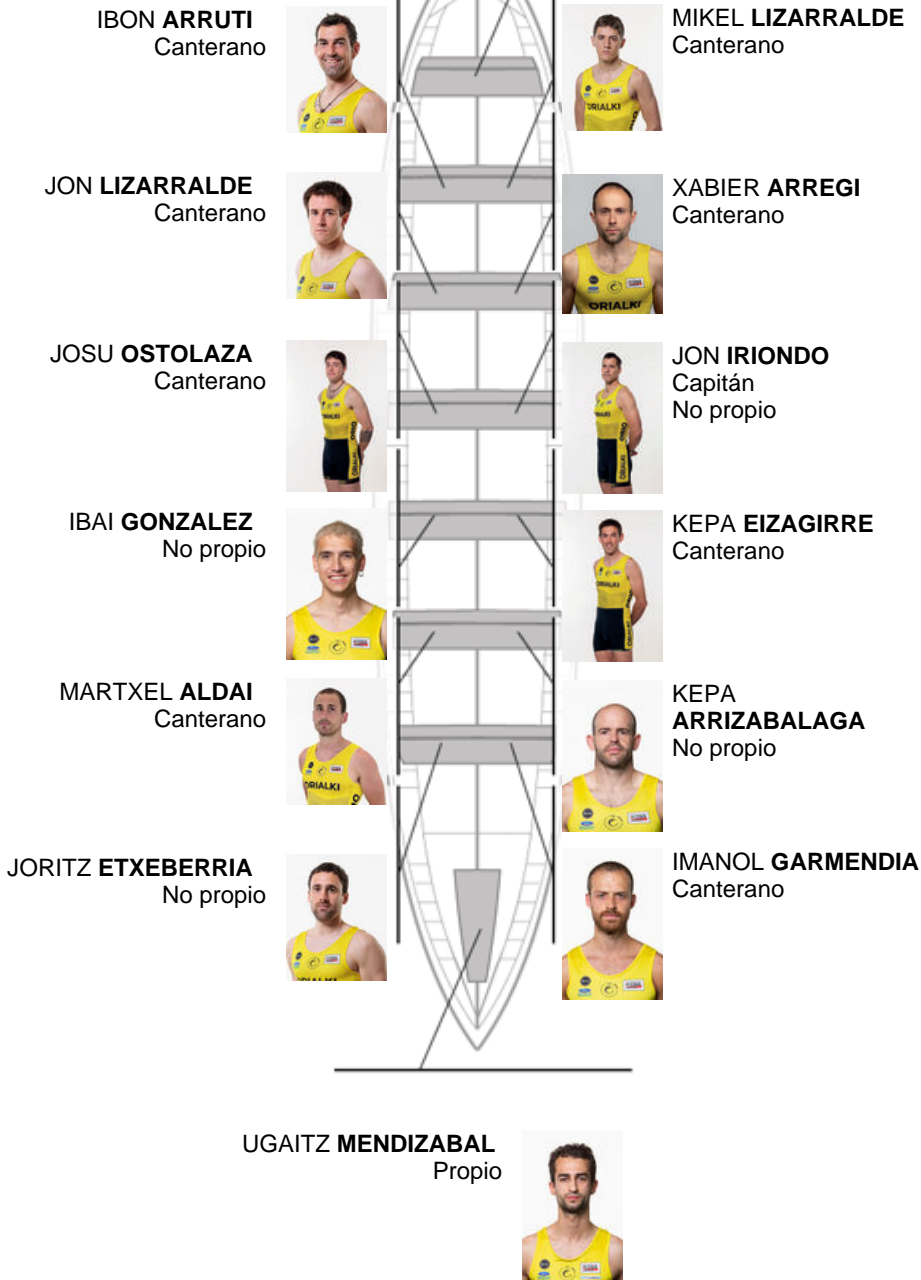

28-08-2021 / XIV Bandeira Concello de Ares - Puntuable

	Club	Tiempo	A favor	%	Puntos
5	ORIO ORIALKI	20:19,08	00:22.14	101.84%	8

Entrenador
JON
SALSAMENDI

Delegado
IOSU
ESNAOLA ATXEGA

Firma y sello

ARITZ LIZARRALDE
Canterano

Suplentes

Remero
~~MIKEL~~
~~ARRIZABALAGA~~
SBIETA
Propio

Canteranos:9

Propios: 1

No propios: 4