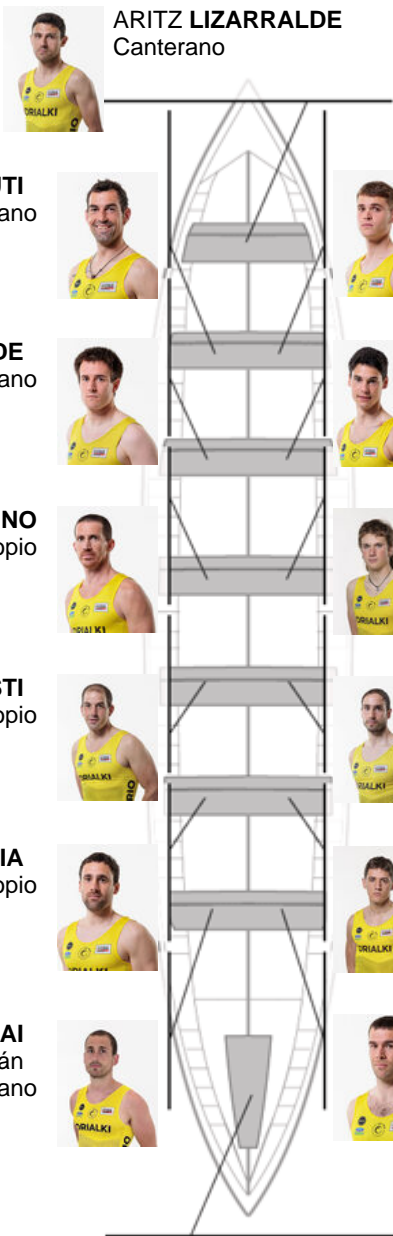

	Club	Tiempo	A favor	%	Puntos
3	ORIO ORIALKI	19:44,80	00:10.15	100.86%	10

Entrenador
MIKEL
AROSTEGI
IBARGUREN

Delegado
 UNAI
AMENABAR
SEGUOLA

Firma y sello

Suplentes

Remero
~~MIKEL~~
~~ARISTOZABAL~~
MIKEL
 Canterano

ARITZ LIZARRALDE
 Canterano

IBON ARRUTI
 Canterano

ADUR TAPIA
 Propio

JON LIZARRALDE
 Canterano

AITZOL ELU
 No propio

LEANDRO SALVAGNO
 No propio

OIHAN GOZATEGI
 Canterano

JON URRESTI
 No propio