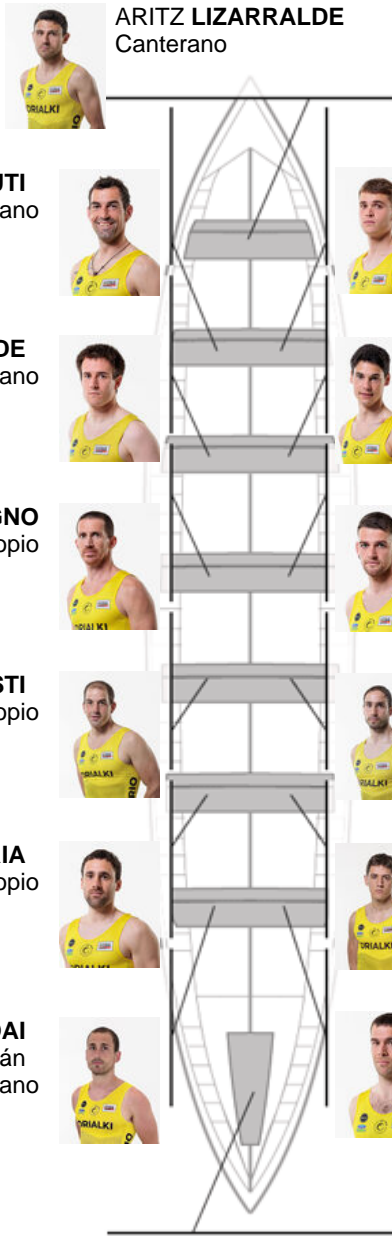

	Club	Tiempo	A favor	%	Puntos
4	ORIO ORIALKI	20:15,15	00:19.36	101.61%	9

Entrenador
MIKEL
AROSTEGI
IBARGUREN

Delegado
UNAI
AMENABAR
SEGUOLA

Firma y sello

ARITZ LIZARRALDE
 Canterano

IBON ARRUTI
 Canterano

ADUR TAPIA
 Propio

JON LIZARRALDE
 Canterano

AITZOL ELU
 No propio

LEANDRO SALVAGNO
 No propio

JOKIN AZKONBIETA
 Canterano

JON URRESTI
 No propio

JAVIER SAYANS
 No propio

JORITZ ETXEBERRIA
 No propio

MIKEL LIZARRALDE
 Canterano