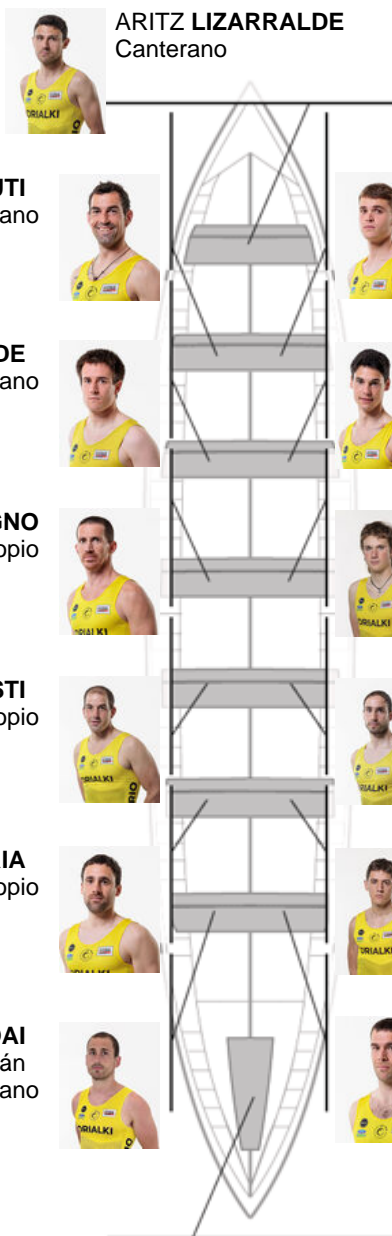

	Club	Tiempo	A favor	%	Puntos
3	ORIO ORIALKI	20:02,98	00:13.66	101.14%	10

Entrenador
MIKEL
AROSTEGI
IBARGUREN

Delegado
JOSU
ATORRASAGASTI
AIZPURU

Firma y sello

ADUR TAPIA
Propio

AITZOL ELU
No propio

OIHAN GOZATEGI
Canterano

JAVIER SAYANS
No propio

MIKEL LIZARRALDE
Canterano

JOSEBA ARISTI
No propio

Suplentes

Remero
~~MIKEL~~
~~LIZARRALDE~~
MIKEL LIZARRALDE
Canterano

IÑIGO LARRINAGA
No propio

Canteranos:6

Propios: 1