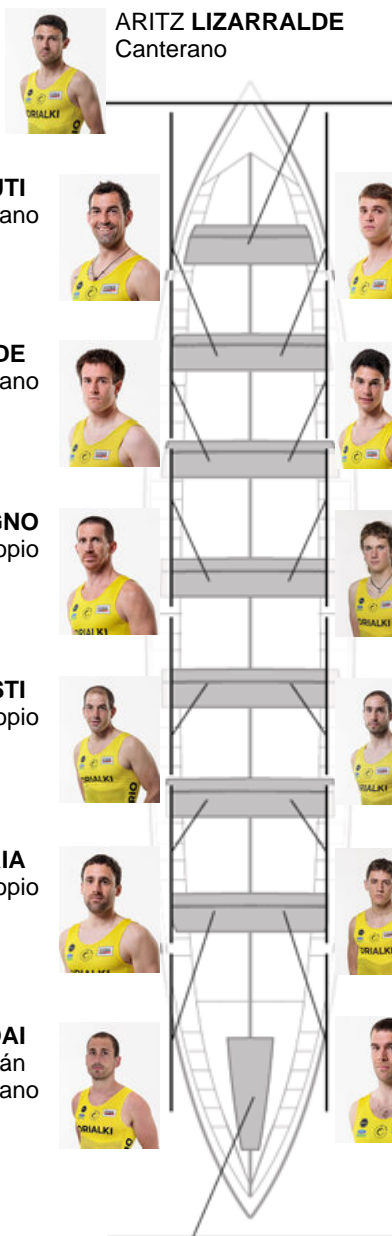

	Club	Tiempo	A favor	%	Puntos
3	ORIO ORIALKI	20:02,98	00:13.66	101.14%	10

Entrenador
MIKEL
AROSTEGI
IBARGUREN

Delegado
JOSU
ATORRASAGASTI
AIZPURU

Firma y sello

Suplentes

Remero
~~MIKEL~~
~~ARISTOZ~~ BETA
Canterano

ARITZ LIZARRALDE
Canterano

IBON ARRUTI
Canterano

ADUR TAPIA
Propio

JON LIZARRALDE
Canterano

AITZOL ELU
No propio

LEANDRO SALVAGNO
No propio

OIHAN GOZATEGI
Canterano

JON URRESTI
No propio