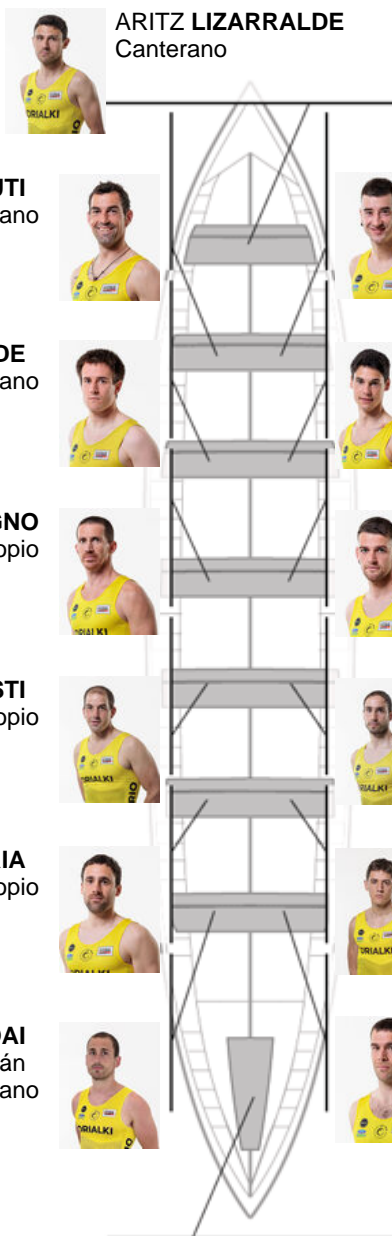

	Club	Tiempo	A favor	%	Puntos
4	ORIO ORIALKI	20:45,88	00:32.06	102.64%	9

Entrenador
MIKEL
AROSTEGI
IBARGUREN

Delegado
UNAI
AMENABAR
SEGUOLA

Firma y sello

Suplentes

Retirado
~~IBARRIZ~~
~~OLABASTI~~
 Canterano

ARITZ LIZARRALDE
 Canterano

IBON ARRUTI
 Canterano

IKER ZINKUNEGI
 Canterano

JON LIZARRALDE
 Canterano

AITZOL ELU
 No propio

LEANDRO SALVAGNO
 No propio

JOKIN AZKONBIETA
 Canterano

JON URRESTI
 No propio