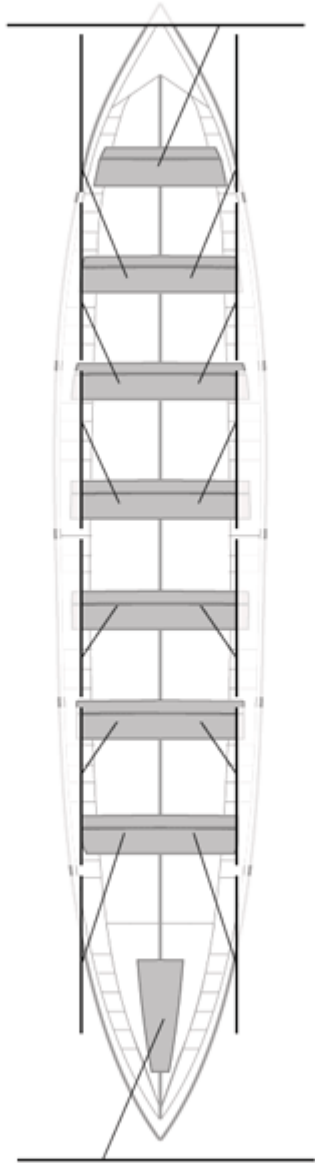

	Kluba	Denbora	Alde	%	Puntuak
6	ORIO ORIALKI	20:48,12	00:32,36	102.66%	7

Image not found or type unknown
Entrenatzailea

Image not found or type unknown
Ordezkarria

Firma y sello

Ordezkarriak

Harrobikoak:
Berezkoak:
Ez berezkoak: